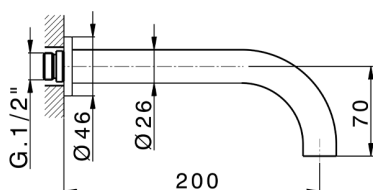

Parte esterna lavabo a parete GRACE_GL013510

MODELLO **GL013510**

Parte esterna lavabo a parete, senza parte incasso, per art. ZA033511

FINITURE DISPONIBILI

-  **21** 21 Cromo
-  **2F** 2F Nichel Spazzolato
-  **2W** 2W Oro Spazzolato
-  **5H** 5H Dark Brass Brushed
-  **5L** 5L Black Titanium Spazzolato
-  **6T** 6T Cromo/Nero Opaco

CARATTERISTICHE

Installazione **Incasso**
 Parti Incasso necessarie **ZA033511**

Parte esterna lavabo a parete GRACE_GL013510

GL013510

<https://www.cisal.it/parte-esterna-lavabo-a-parete-grace-gl013510>

Parte incasso lavabo a parete INCASSO_ZA033511

MODELLO **ZA033511**

Parte incasso lavabo a parete, con vitone destro e sinistro

FINITURE DISPONIBILI

04 04 Senza Finitura

CARATTERISTICHE

Incasso **1**

Serie's code	Size XX
CX 1351	20-35
CF 1351	20-35
CX 0331	20-35
CF 0331	20-35
CX 0200	20-35
CF 0200	20-35
BA 1351	20-35
GS 1351	20-35
GL 1351	20-35
MN 1351	20-35
LN 1351	20-35
LV 1351	33-48
LY 1351	33-48
CU 1351	33-48
SM 1351	30-45
AA 1351	10-30
AC 1351	10-30
AR 1351	15-25
PZ 1351	10-30
RG 1351	10-30
TS 1351	10-30
VT 1351	10-30
CS 1351	10-30
WA 1351	45-68
X1 1351	33-45
X2 1351	33-45
X3 1351	33-45
X4 1351	33-45
X5 1351	33-45
RI 1351	20-35
RM 1351	20-35