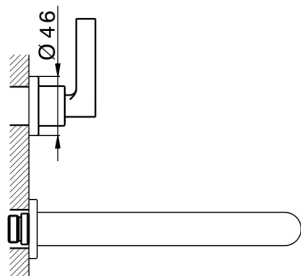

Parte esterna lavabo a parete GRACE_GL013510

MODELLO **GL013510**

Parte esterna lavabo a parete, senza parte incasso, per art. ZA033511

FINITURE DISPONIBILI

-  **21** 21 Cromo
-  **2F** 2F Nichel Spazzolato
-  **2W** 2W Oro Spazzolato
-  **5H** 5H Dark Brass Brushed
-  **5L** 5L Black Titanium Spazzolato
-  **6T** 6T Cromo/Nero Opaco

CARATTERISTICHE

Installazione **Incasso**
 Parti Incasso necessarie **ZA033511**

Parte esterna lavabo a parete GRACE_GL013510

GL013510

<https://www.cisal.it/parte-esterna-lavabo-a-parete-grace-gl013510>

Parte incasso lavabo a parete INCASSO_ZA033511

MODELLO **ZA033511**

Parte incasso lavabo a parete, con vitone destro e sinistro

FINITURE DISPONIBILI

04 04 Senza Finitura

CARATTERISTICHE

Incasso **1**

Serie's code	Size XX
CX 1351	20-35
CF 1351	20-35
CX 0331	20-35
CF 0331	20-35
CX 0200	20-35
CF 0200	20-35
BA 1351	20-35
GS 1351	20-35
GL 1351	20-35
MN 1351	20-35
LN 1351	20-35
LV 1351	33-48
LY 1351	33-48
CU 1351	33-48
SM 1351	30-45
AA 1351	10-30
AC 1351	10-30
AR 1351	15-25
PZ 1351	10-30
RG 1351	10-30
TS 1351	10-30
VT 1351	10-30
CS 1351	10-30
WA 1351	45-68
X1 1351	33-45
X2 1351	33-45
X3 1351	33-45
X4 1351	33-45
X5 1351	33-45
RI 1351	20-35
RM 1351	20-35