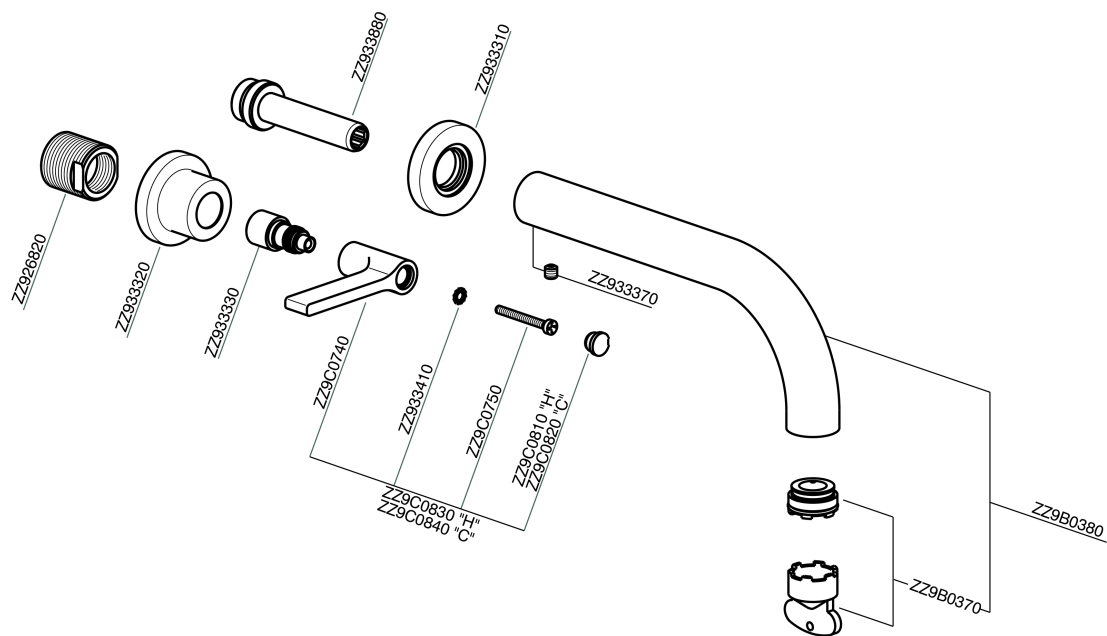

Parte esterna lavabo a parete GRACE_GL013510

MODELLO **GL013510**

Parte esterna lavabo a parete, senza parte incasso, per art. ZA033511

FINITURE DISPONIBILI

-  **21** 21 Cromo
-  **2F** 2F Nichel Spazzolato
-  **2W** 2W Oro Spazzolato
-  **5H** 5H Dark Brass Brushed
-  **5L** 5L Black Titanium Spazzolato
-  **6T** 6T Cromo/Nero Opaco

CARATTERISTICHE

Installazione **Incasso**
 Parti Incasso necessarie **ZA033511**

Parte esterna lavabo a parete GRACE_GL013510

GL013510

<https://www.cisal.it/parte-esterna-lavabo-a-parete-grace-gl013510>

Parte incasso lavabo a parete INCASSO_ZA033511

MODELLO **ZA033511**

Parte incasso lavabo a parete, con vitone destro e sinistro

FINITURE DISPONIBILI

04 04 Senza Finitura

CARATTERISTICHE

Incasso **1**

Serie's code	Size XX
CX 1351	20-35
CF 1351	20-35
CX 0331	20-35
CF 0331	20-35
CX 0200	20-35
CF 0200	20-35
BA 1351	20-35
GS 1351	20-35
GL 1351	20-35
MN 1351	20-35
LN 1351	20-35
LV 1351	33-48
LY 1351	33-48
CU 1351	33-48
SM 1351	30-45
AA 1351	10-30
AC 1351	10-30
AR 1351	15-25
PZ 1351	10-30
RG 1351	10-30
TS 1351	10-30
VT 1351	10-30
CS 1351	10-30
WA 1351	45-68
X1 1351	33-45
X2 1351	33-45
X3 1351	33-45
X4 1351	33-45
X5 1351	33-45
RI 1351	20-35
RM 1351	20-35

Limiti di tolleranza superficie piastrelle
 Adhäsionsgrenze für Fliesen Oberfläche
 Limits de tolérance surface carrelage
 Fliesenoberfläche
 Superficie del azulejo

2026-06-11