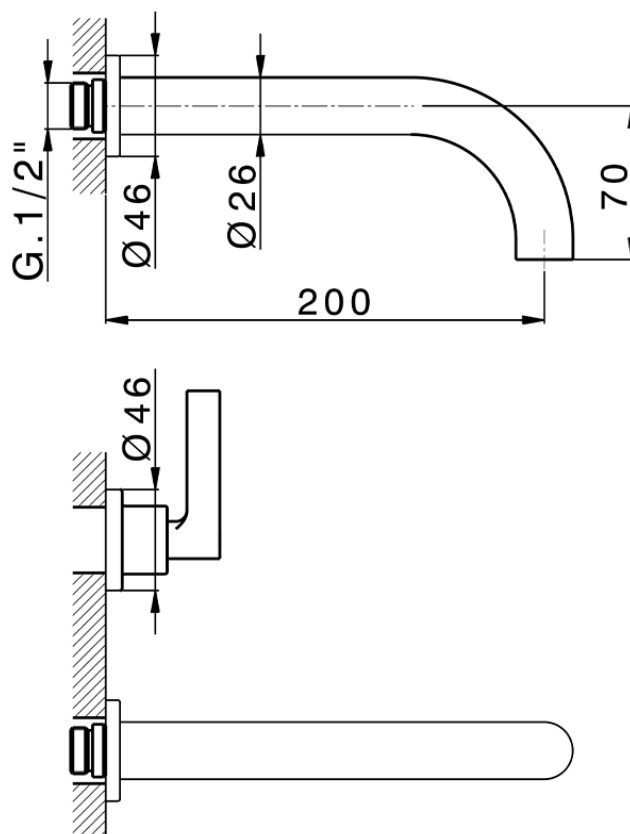

**Parte esterna lavabo a parete GRACE\_GL013510**

GL013510

<https://www.cisal.it/parte-esterna-lavabo-a-parete-grace-gl013510>

Serie's code	Size XX
CX 1351	20-35
CF 1351	20-35
CX 0331	20-35
CF 0331	20-35
CX 0200	20-35
CF 0200	20-35
BA 1351	20-35
GS 1351	20-35
GL 1351	20-35
MN 1351	20-35
LN 1351	20-35
LV 1351	33-48
LY 1351	33-48
CU 1351	33-48
SM 1351	30-45
AA 1351	10-30
AC 1351	10-30
AR 1351	15-25
PZ 1351	10-30
RG 1351	10-30
TS 1351	10-30
VT 1351	10-30
CS 1351	10-30
WA 1351	45-68
X1 1351	33-45
X2 1351	33-45
X3 1351	33-45
X4 1351	33-45
X5 1351	33-45
RI 1351	20-35
RM 1351	20-35

Limiti di tolleranza superficie piastrelle  
 Adjustment limits for finished tile surface  
 Limites de tolérance surface carrelage  
 Fliesenoberfläche  
 Superficie del azulejo

ZA033511

<https://www.cisal.it/parte-incasso-lavabo-a-parete-incasso-za033511>