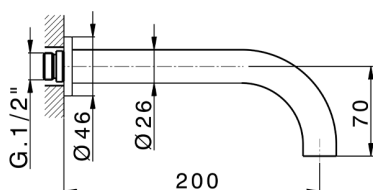

Parte esterna lavabo a parete GRACE_GL013510

MODELLO **GL013510**

Parte esterna lavabo a parete, senza parte incasso, per art. ZA033511

FINITURE DISPONIBILI

-  **21** 21 Cromo
-  **2F** 2F Nichel Spazzolato
-  **2W** 2W Oro Spazzolato
-  **5H** 5H Dark Brass Brushed
-  **5L** 5L Black Titanium Spazzolato
-  **6T** 6T Cromo/Nero Opaco

CARATTERISTICHE

Installazione **Incasso**
 Parti Incasso necessarie **ZA033511**

Parte esterna lavabo a parete GRACE_GL013510

GL013510

<https://www.cisal.it/parte-esterna-lavabo-a-parete-grace-gl013510>

Parte incasso lavabo a parete INCASSO_ZA033511

MODELLO **ZA033511**

Parte incasso lavabo a parete, con vitone destro e sinistro

FINITURE DISPONIBILI

04 04 Senza Finitura

CARATTERISTICHE

Incasso **1**

2026-06-11