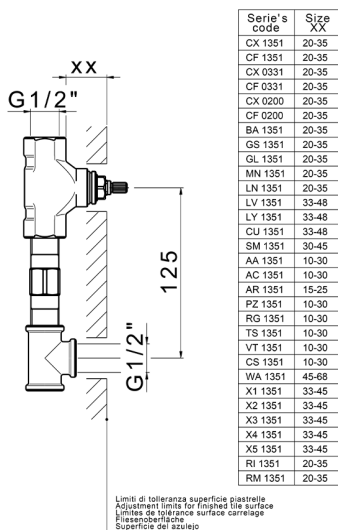

Parte esterna lavabo a parete GRACE_GL013510

MODELLO **GL013510**

Parte esterna lavabo a parete, senza parte incasso, per art. ZA033511

FINITURE DISPONIBILI

-  **21** 21 Cromo
-  **2F** 2F Nichel Spazzolato
-  **2W** 2W Oro Spazzolato
-  **5H** 5H Dark Brass Brushed
-  **5L** 5L Black Titanium Spazzolato
-  **6T** 6T Cromo/Nero Opaco

CARATTERISTICHE

Installazione **Incasso**
 Parti Incasso necessarie **ZA033511**

Parte esterna lavabo a parete GRACE_GL013510

GL013510

<https://www.cisal.it/parte-esterna-lavabo-a-parete-grace-gl013510>

Parte incasso lavabo a parete INCASSO_ZA033511

MODELLO **ZA033511**

Parte incasso lavabo a parete, con vitone destro e sinistro

FINITURE DISPONIBILI

04 04 Senza Finitura

CARATTERISTICHE

Incasso **1**

2026-06-11