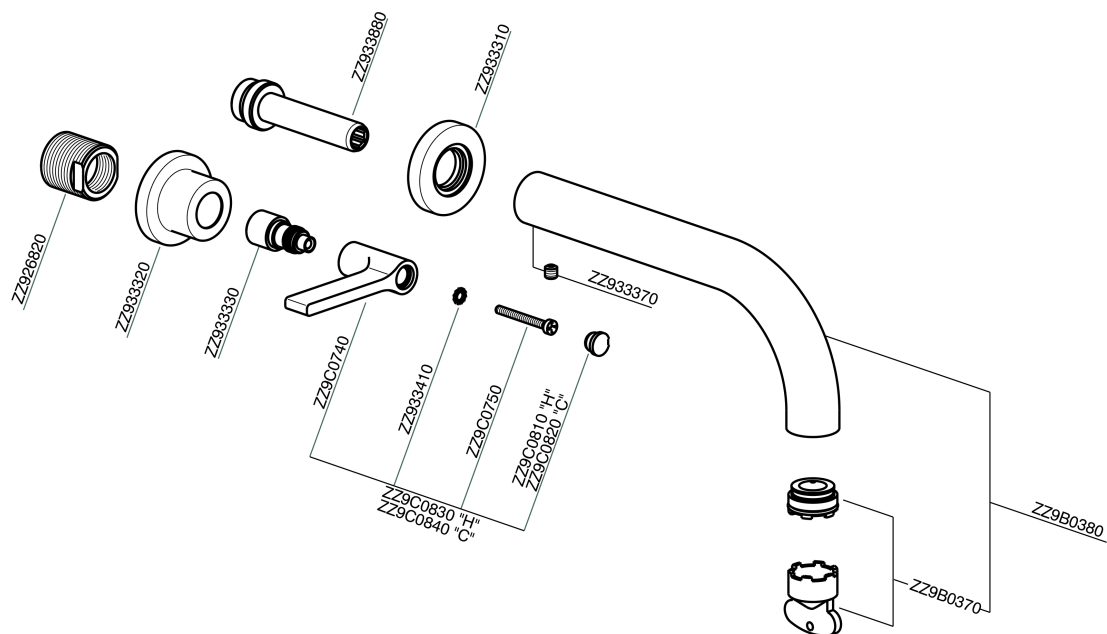

Parte esterna lavabo a parete GRACE_GL013510

MODELLO **GL013510**

Parte esterna lavabo a parete, senza parte incasso, per art. ZA033511

FINITURE DISPONIBILI

-  **21** 21 Cromo
-  **2F** 2F Nichel Spazzolato
-  **2W** 2W Oro Spazzolato
-  **5H** 5H Dark Brass Brushed
-  **5L** 5L Black Titanium Spazzolato
-  **6T** 6T Cromo/Nero Opaco

CARATTERISTICHE

Installazione **Incasso**
 Parti Incasso necessarie **ZA033511**

Parte esterna lavabo a parete GRACE_GL013510

GL013510

<https://www.cisal.it/parte-esterna-lavabo-a-parete-grace-gl013510>

Parte incasso lavabo a parete INCASSO_ZA033511

MODELLO **ZA033511**

Parte incasso lavabo a parete, con vitone destro e sinistro

FINITURE DISPONIBILI

04 04 Senza Finitura

CARATTERISTICHE

Incasso **1**

2026-06-11