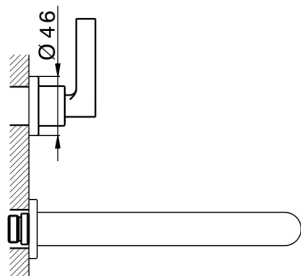

Parte esterna lavabo a parete GRACE_GL013510

MODELLO **GL013510**

Parte esterna lavabo a parete, senza parte incasso, per art. ZA033511

FINITURE DISPONIBILI

-  **21** 21 Cromo
-  **2F** 2F Nichel Spazzolato
-  **2W** 2W Oro Spazzolato
-  **5H** 5H Dark Brass Brushed
-  **5L** 5L Black Titanium Spazzolato
-  **6T** 6T Cromo/Nero Opaco

CARATTERISTICHE

Installazione **Incasso**
 Parti Incasso necessarie **ZA033511**

Parte esterna lavabo a parete GRACE_GL013510

GL013510

<https://www.cisal.it/parte-esterna-lavabo-a-parete-grace-gl013510>

Parte incasso lavabo a parete INCASSO_ZA033511

MODELLO **ZA033511**

Parte incasso lavabo a parete, con vitone destro e sinistro

FINITURE DISPONIBILI

04 04 Senza Finitura

CARATTERISTICHE

Incasso **1**

2026-06-11