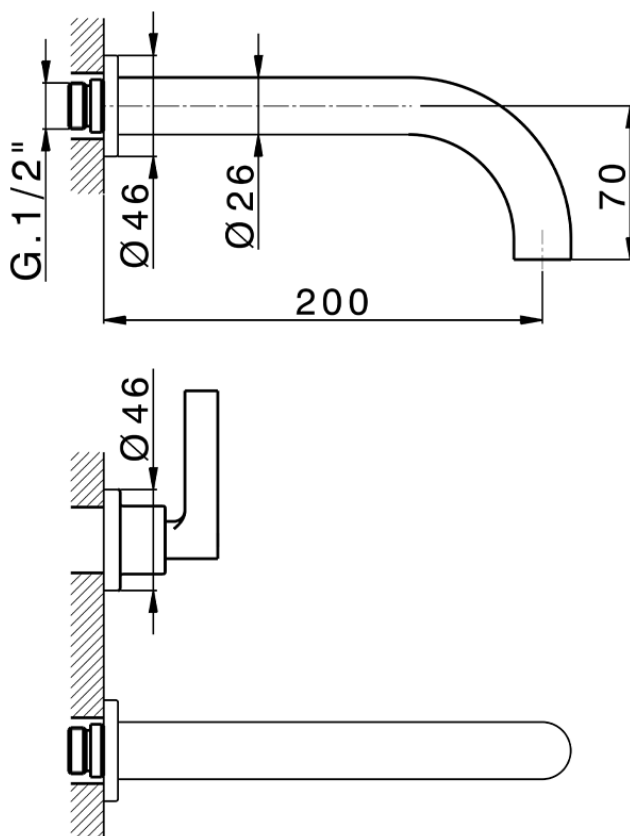

Parte esterna lavabo a parete GRACE_GL013510

GL013510

<https://www.cisal.it/parte-esterna-lavabo-a-parete-grace-gl013510>

Serie's code	Size XX
CX 1351	20-35
CF 1351	20-35
CX 0331	20-35
CF 0331	20-35
CX 0200	20-35
CF 0200	20-35
BA 1351	20-35
GS 1351	20-35
GL 1351	20-35
MN 1351	20-35
LN 1351	20-35
LV 1351	33-48
LY 1351	33-48
CU 1351	33-48
SM 1351	30-45
AA 1351	10-30
AC 1351	10-30
AR 1351	15-25
PZ 1351	10-30
RG 1351	10-30
TS 1351	10-30
VT 1351	10-30
CS 1351	10-30
WA 1351	45-68
X1 1351	33-45
X2 1351	33-45
X3 1351	33-45
X4 1351	33-45
X5 1351	33-45
RI 1351	20-35
RM 1351	20-35

Limiti di tolleranza superficie piastrelle
 Adjustment limits for finished tile surface
 Limites de tolérance surface carrelage
 Fliesenoberfläche
 Superficie del azulejo

ZA033511

<https://www.cisal.it/parte-incasso-lavabo-a-parete-incasso-za033511>