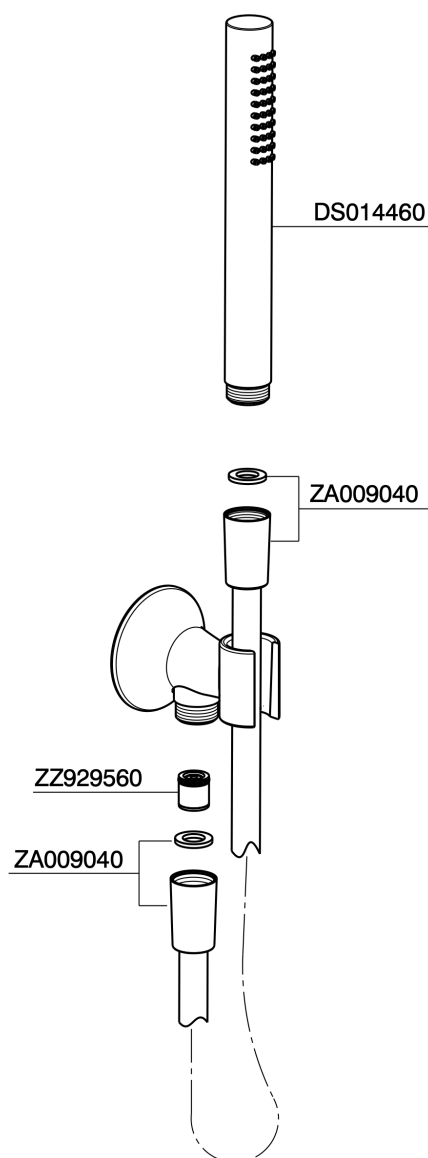

## Completo doccia con presa acqua VITA\_VI003033

MODELLO **VI003033**

Completo doccia con presa acqua, supporto doccetta murale, doccetta monogetto D.23 mm in Ottone, flessibile liscio SUPREME 150 cm

### FINITURE DISPONIBILI

-  **21** 21 Cromo
-  **2Q** 2Q Black Titanium
-  **40** 40 Nero Opaco
-  **4Q** 4Q Bianco Opaco

## Completo doccia con presa acqua VITA\_VI003033

VI003033

<https://www.cisal.it/completo-doccia-con-presa-acqua-vita-vi003033>

2026-05-23