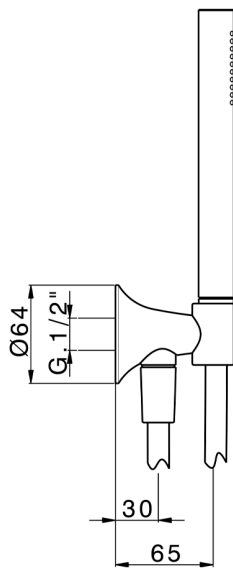

Completo doccia con presa acqua VITA_VI003033

MODELLO **VI003033**

Completo doccia con presa acqua, supporto doccetta murale, doccetta monogetto D.23 mm in Ottone, flessibile liscio SUPREME 150 cm

FINITURE DISPONIBILI

- **21** 21 Cromo
- **2Q** 2Q Black Titanium
- **40** 40 Nero Opaco
- **4Q** 4Q Bianco Opaco

CARATTERISTICHE