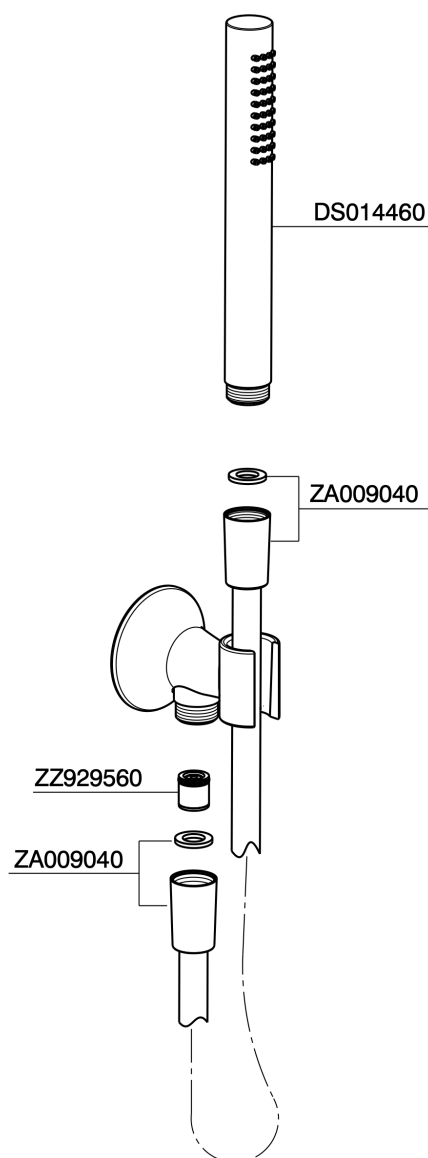

## Completo doccia con presa acqua VITA\_VI003033

MODELLO **VI003033**

Completo doccia con presa acqua, supporto doccetta murale, doccetta monogetto D.23 mm in Ottone, flessibile liscio SUPREME 150 cm

### FINITURE DISPONIBILI

-  **21** 21 Cromo
-  **2Q** 2Q Black Titanium
-  **40** 40 Nero Opaco
-  **4Q** 4Q Bianco Opaco

## Completo doccia con presa acqua VITA\_VI003033

VI003033

<https://www.cisal.it/completo-doccia-con-presa-acqua-vita-vi003033>

2026-04-19