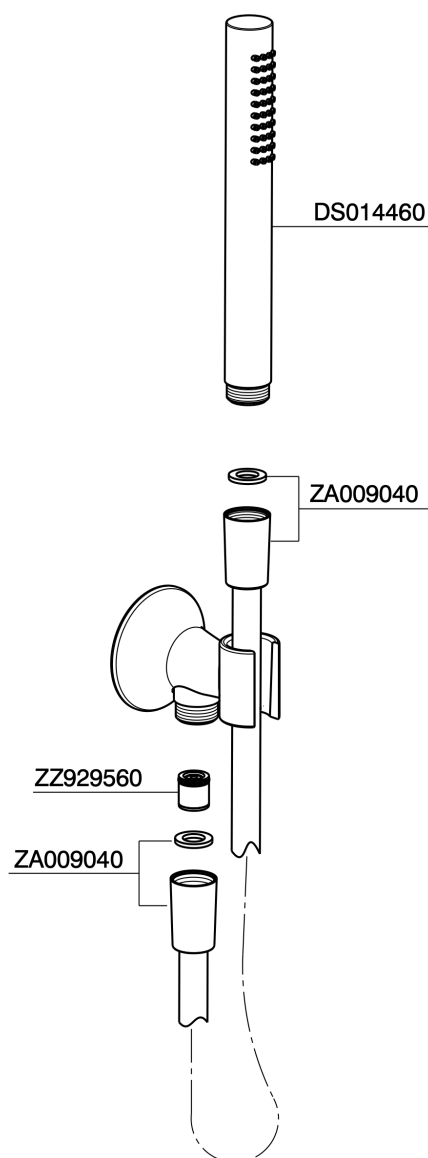

## Completo doccia con presa acqua VITA\_VI003033

MODELLO **VI003033**

Completo doccia con presa acqua, supporto doccetta murale, doccetta monogetto D.23 mm in Ottone, flessibile liscio SUPREME 150 cm

### FINITURE DISPONIBILI

-  **21** 21 Cromo
-  **2Q** 2Q Black Titanium
-  **40** 40 Nero Opaco
-  **4Q** 4Q Bianco Opaco

## Completo doccia con presa acqua VITA\_VI003033

VI003033

<https://www.cisal.it/completo-doccia-con-presa-acqua-vita-vi003033>

2026-06-24