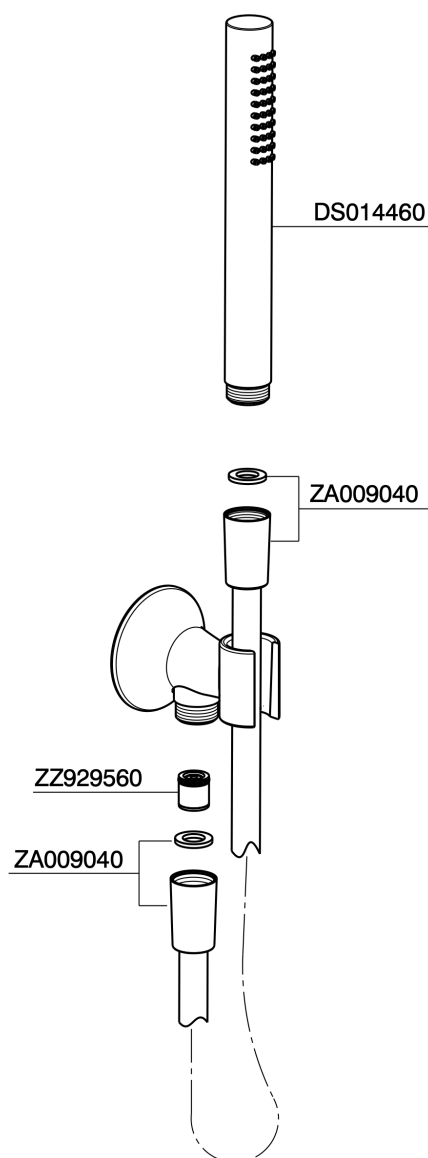

Completo doccia con presa acqua VITA_VI003033

MODELLO **VI003033**

Completo doccia con presa acqua, supporto doccetta murale, doccetta monogetto D.23 mm in Ottone, flessibile liscio SUPREME 150 cm

FINITURE DISPONIBILI

-  **21** 21 Cromo
-  **2Q** 2Q Black Titanium
-  **40** 40 Nero Opaco
-  **4Q** 4Q Bianco Opaco

CARATTERISTICHE

Completo doccia con presa acqua VITA_VI003033

VI003033

<https://www.cisal.it/completo-doccia-con-presa-acqua-vita-vi003033>