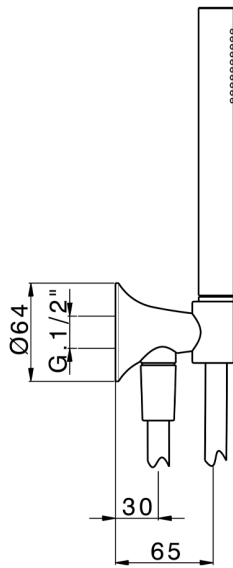

Completo doccia con presa acqua VITA_VI003033

MODELLO **VI003033**

Completo doccia con presa acqua, supporto doccetta murale, doccetta monogetto D.23 mm in Ottone, flessibile liscio SUPREME 150 cm

FINITURE DISPONIBILI

- **21** 21 Cromo
- **2Q** 2Q Black Titanium
- **40** 40 Nero Opaco
- **4Q** 4Q Bianco Opaco

CARATTERISTICHE