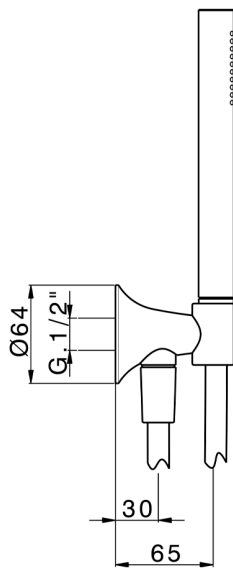

Completo doccia con presa acqua VITA_VI003033

MODELLO **VI003033**

Completo doccia con presa acqua, supporto doccetta murale, doccetta monogetto D.23 mm in Ottone, flessibile liscio SUPREME 150 cm

FINITURE DISPONIBILI

-  **21** 21 Cromo
-  **2Q** 2Q Black Titanium
-  **40** 40 Nero Opaco
-  **4Q** 4Q Bianco Opaco

CARATTERISTICHE

Completo doccia con presa acqua VITA_VI003033

VI003033

<https://www.cisal.it/completo-doccia-con-presa-acqua-vita-vi003033>