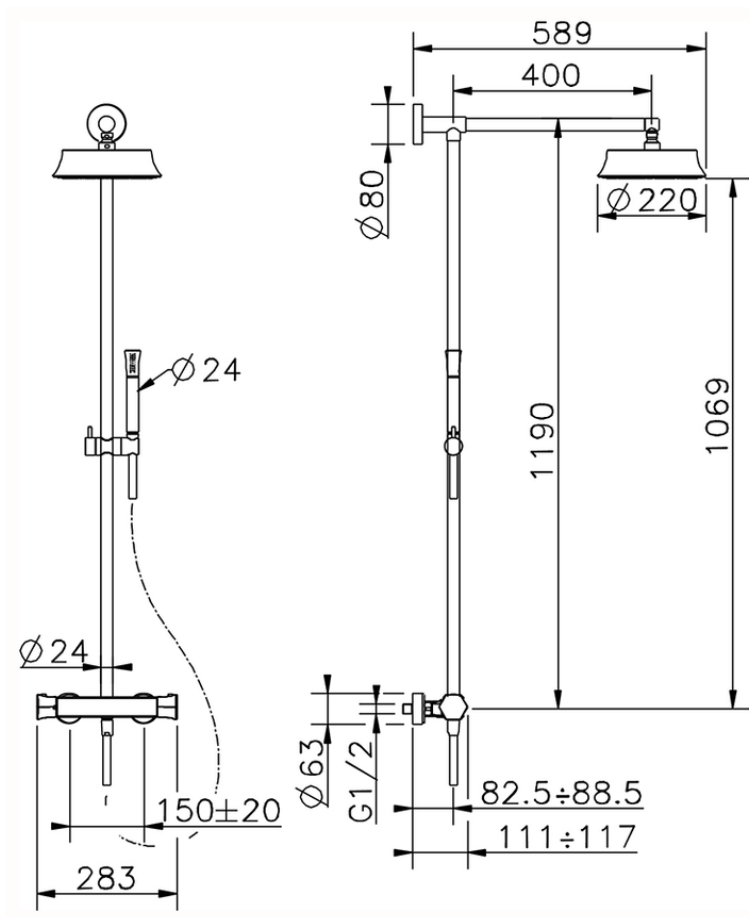

Colonna doccia termostatica 2 funzioni CHERIE_CEC78010

CEC78010

<https://www.cisal.it/colonna-doccia-termostatica-2-funzioni-cherie-cec78010>

2026-07-02