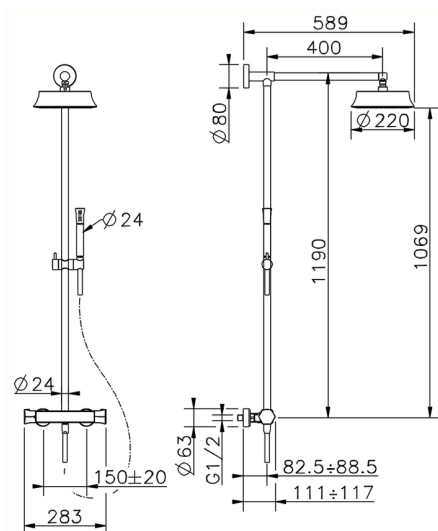

Colonna doccia termostatica 2 funzioni CHERIE_CEC78010

MODELLO **CEC78010**

Colonna doccia termostatica 2 funzioni, devia stop 2 uscite, colonna fissa, supporto doccetta scorrevole, doccetta monogetto Chérie in Ottone, soffione tondo D.220 mm, flessibile liscio SUPREME 150 cm

FINITURE DISPONIBILI

CARATTERISTICHE

Ricambio Cartuccia **22.04A.AR - ZZ97279004**

Cartuccia Termostatica Argo 2 (filtro lungo)

DeviaStop

La tecnologia Devia Stop di Cisal consente con un semplice movimento rotativo di gestire la portata dell'acqua e di scegliere la modalità d'erogazione (soffione, doccetta a mano).