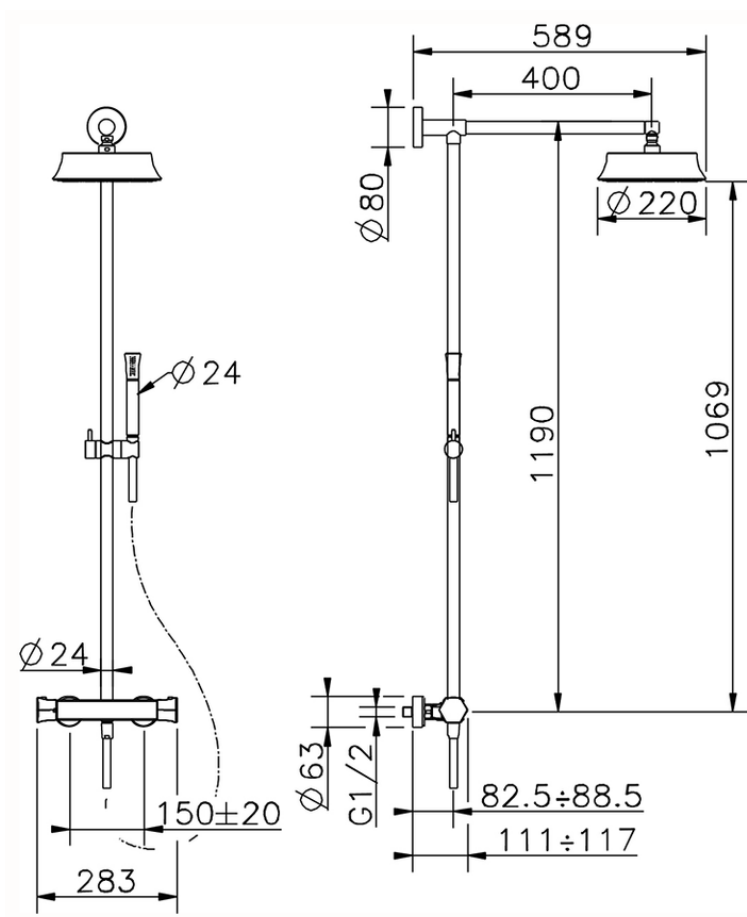

Colonna doccia termostatica 2 funzioni CHERIE_CEC78010

CEC78010

<https://www.cisal.it/colonna-doccia-termostatica-2-funzioni-cherie-cec78010>

2026-07-02