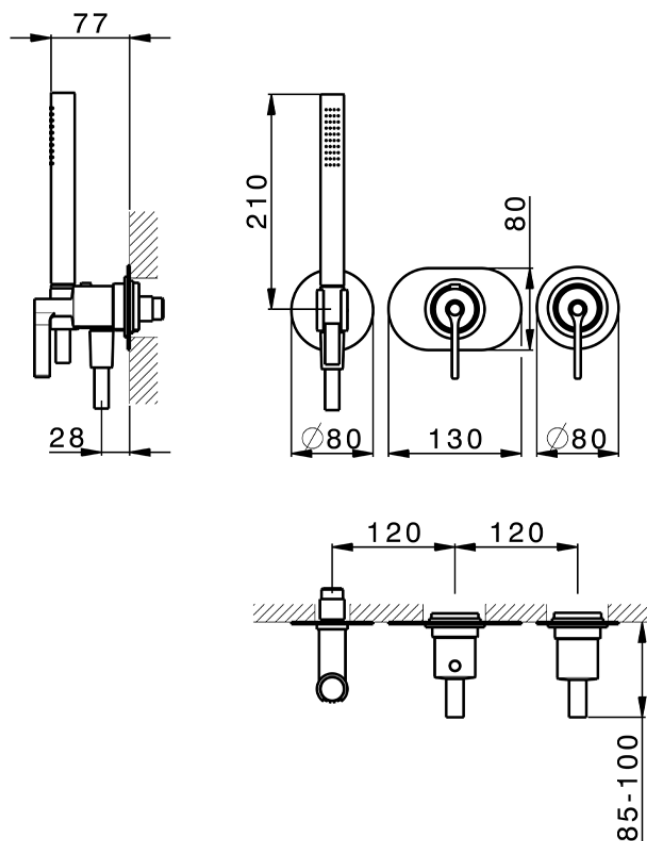

Parte esterna termostatico doccia incasso 2 uscite GRACE_GL019641

GL019641

<https://www.cisal.it/parte-esterna-termostatico-doccia-incasso-2-uscite-grace-gl019641>

ZA019340

<https://www.cisal.it/parte-incasso-termostatico-doccia-2-uscite-incasso-za019340>