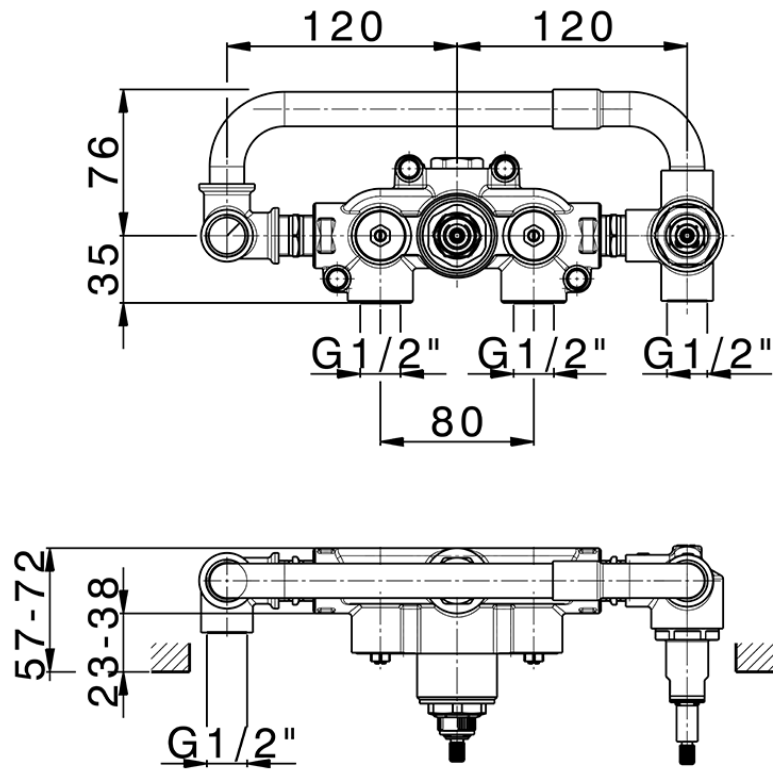

Parte esterna termostatico doccia incasso 2 uscite GRACE_GL019641

GL019641

<https://www.cisal.it/parte-esterna-termostatico-doccia-incasso-2-uscite-grace-gl019641>

ZA019340

<https://www.cisal.it/parte-incasso-termostatico-doccia-2-uscite-incasso-za019340>