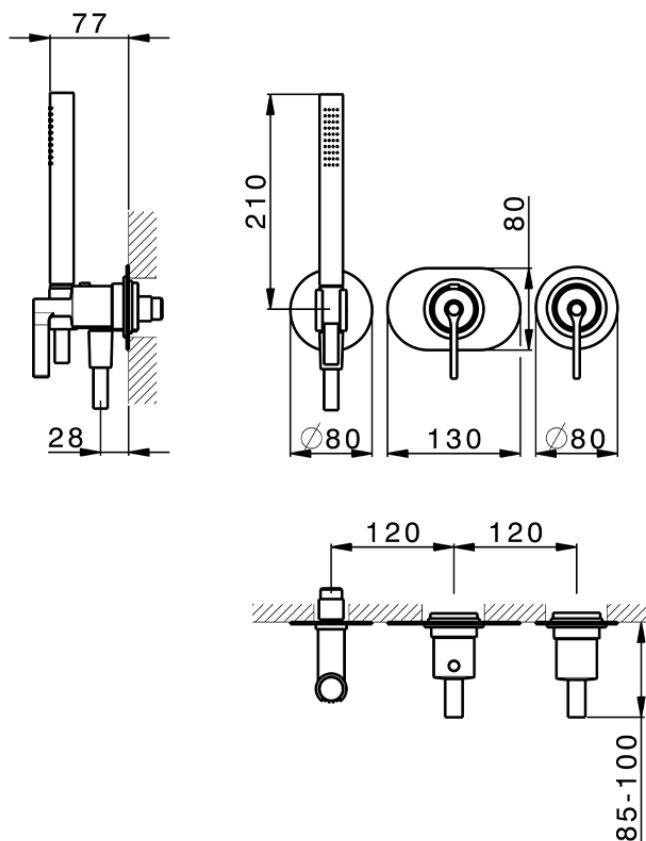

## Parte esterna termostatico doccia incasso 2 uscite GRACE\_GL019641

GL019641

<https://www.cisal.it/parte-esterna-termostatico-doccia-incasso-2-uscite-grace-gl019641>

ZA019340

<https://www.cisal.it/parte-incasso-termostatico-doccia-2-uscite-incasso-za019340>