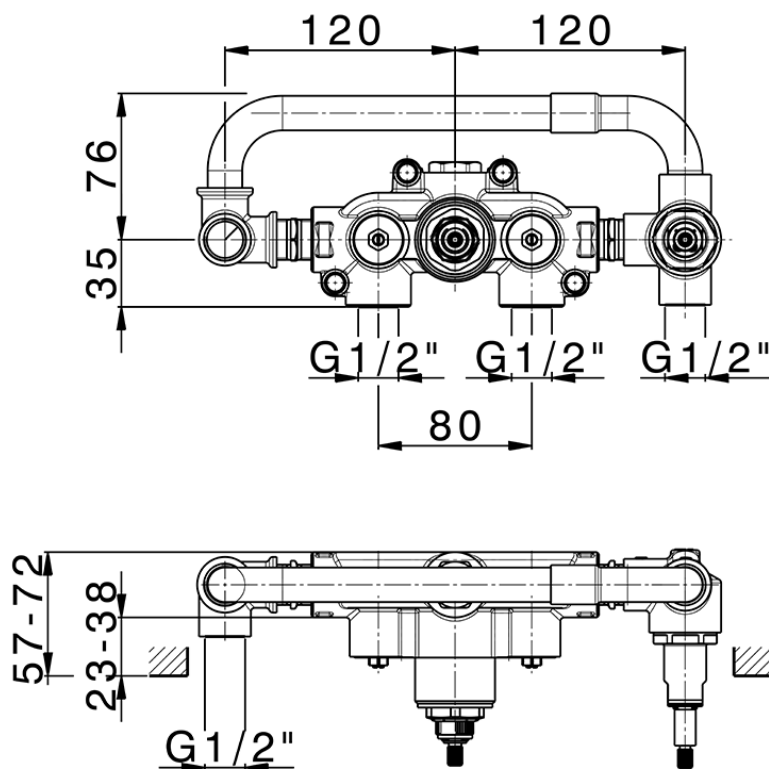

## Parte esterna termostatico doccia incasso 2 uscite GRACE\_GL019641

GL019641

<https://www.cisal.it/parte-esterna-termostatico-doccia-incasso-2-uscite-grace-gl019641>

ZA019340

<https://www.cisal.it/parte-incasso-termostatico-doccia-2-uscite-incasso-za019340>