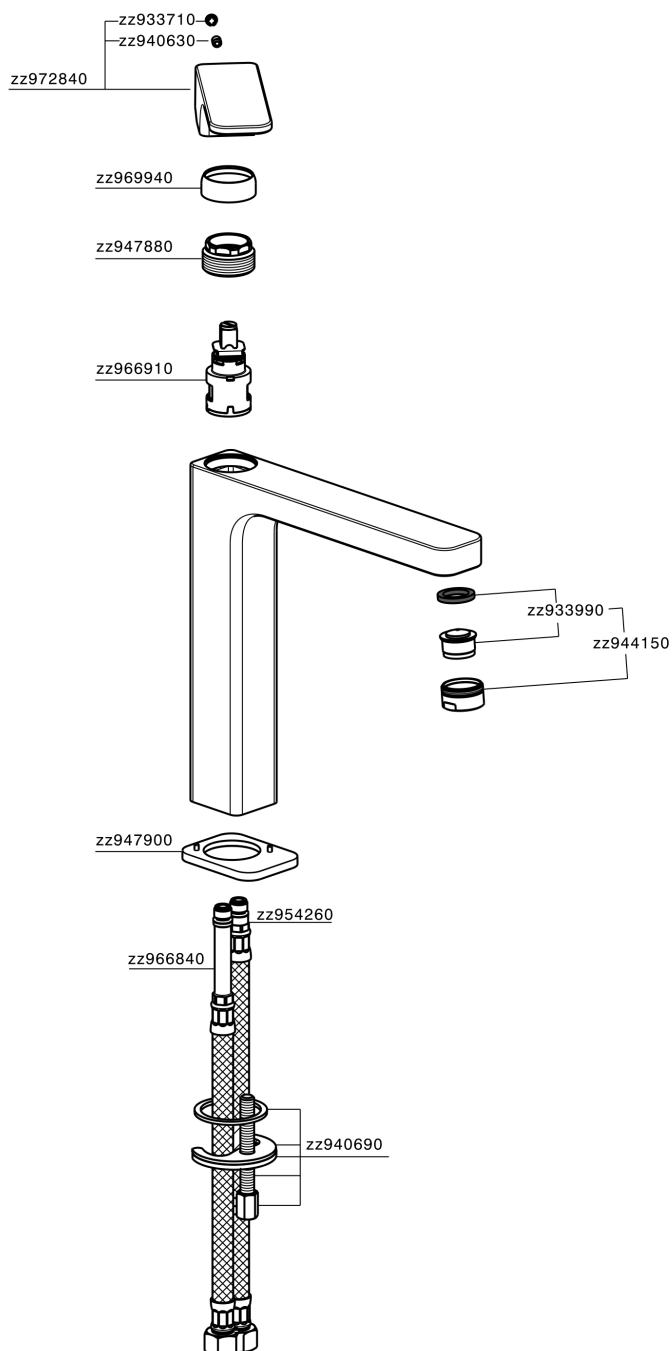

Miscelatore monocomando lavabo alto EnergySave CUBIC_CU003545

CU003545

<https://www.cisal.it/miscelatore-monocomando-lavabo-alto-energysave-cubic-cu003545>

2026-05-08