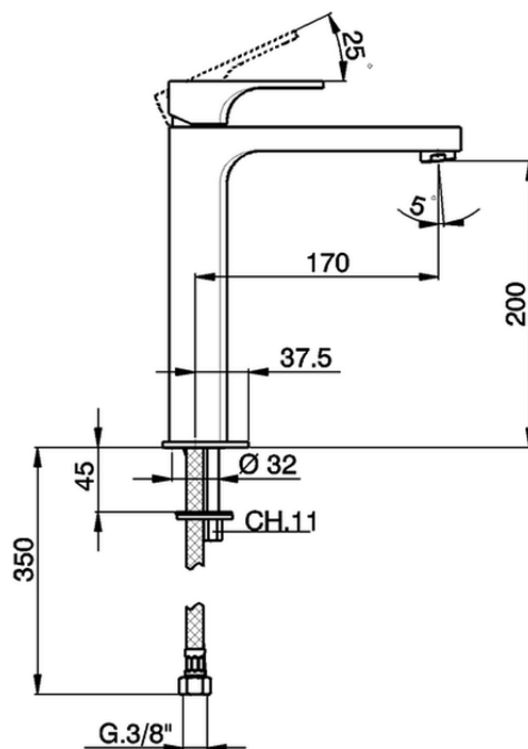

Miscelatore monocomando lavabo alto EnergySave CUBIC_CU003545

CU003545

<https://www.cisal.it/miscelatore-monocomando-lavabo-alto-energysave-cubic-cu003545>

2026-05-08