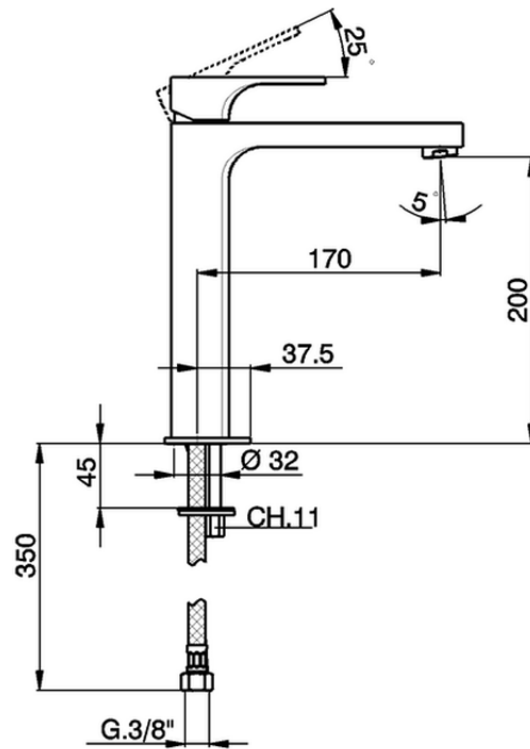

## Miscelatore monocomando lavabo alto EnergySave CUBIC\_CU003545

CU003545

<https://www.cisal.it/miscelatore-monocomando-lavabo-alto-energysave-cubic-cu003545>

2026-06-22