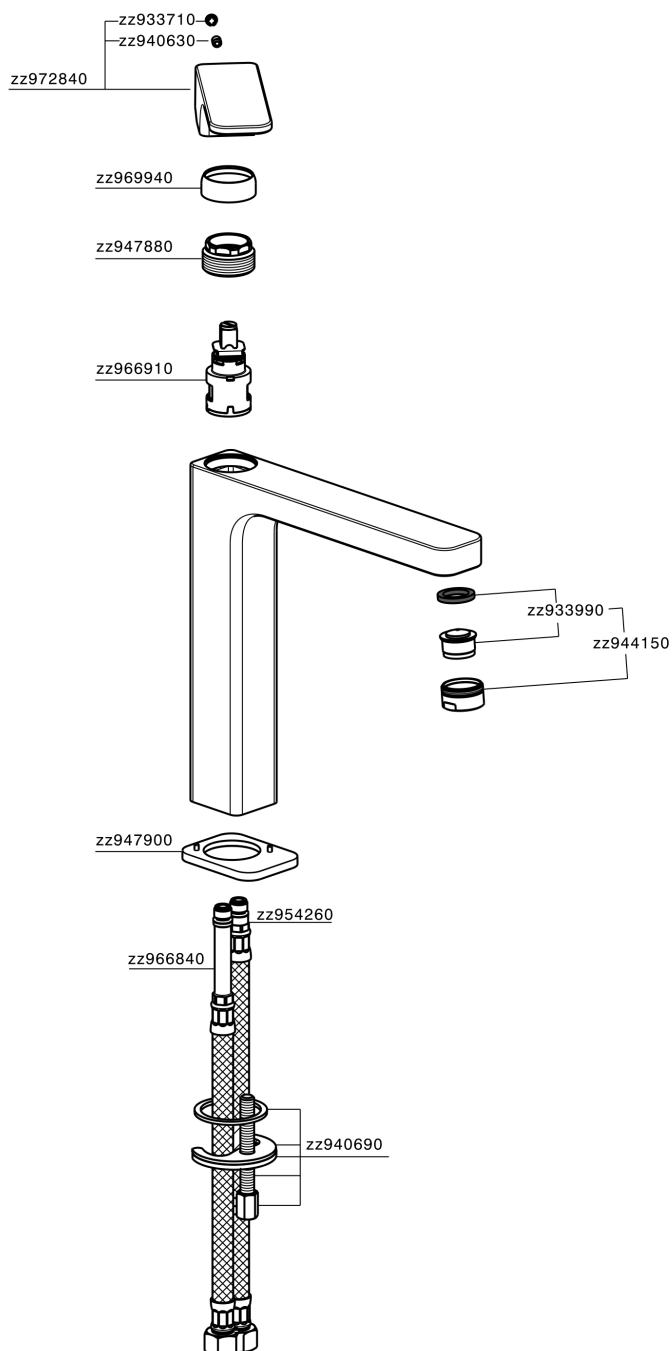

## Miscelatore monocomando lavabo alto EnergySave CUBIC\_CU003545

CU003545

<https://www.cisal.it/miscelatore-monocomando-lavabo-alto-energysave-cubic-cu003545>

2026-06-22