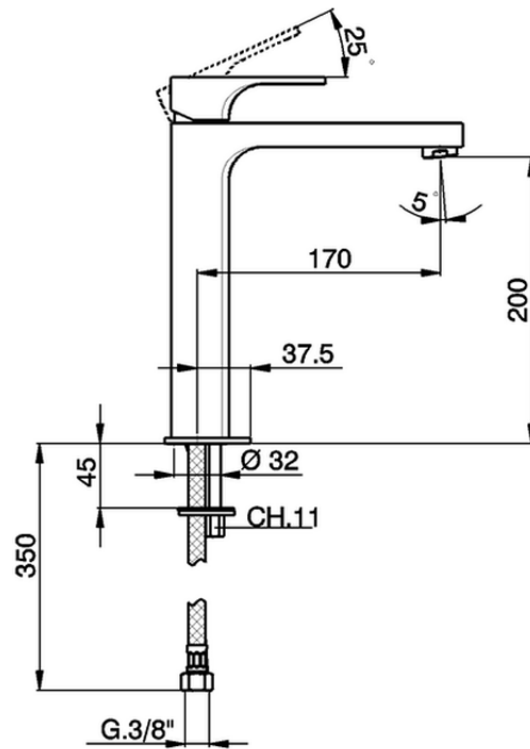

Miscelatore monocomando lavabo alto EnergySave CUBIC_CU003545

CU003545

<https://www.cisal.it/miscelatore-monocomando-lavabo-alto-energysave-cubic-cu003545>

2026-05-08