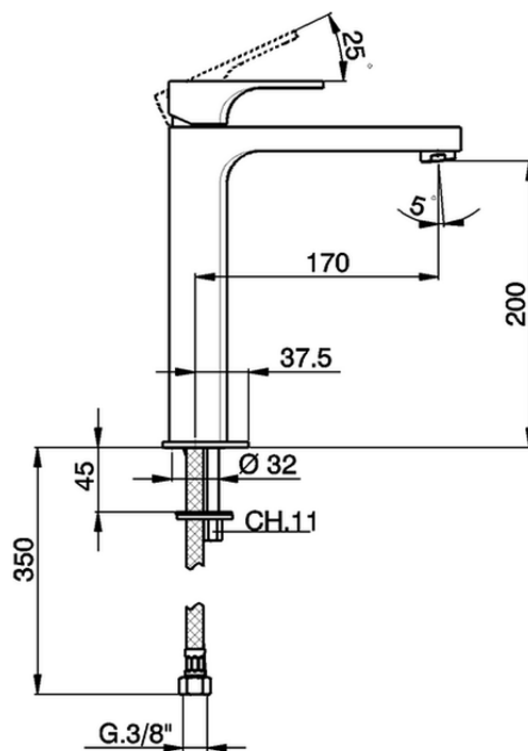

Miscelatore monocomando lavabo alto EnergySave CUBIC_CU003545

CU003545

<https://www.cisal.it/miscelatore-monocomando-lavabo-alto-energysave-cubic-cu003545>

2026-06-23