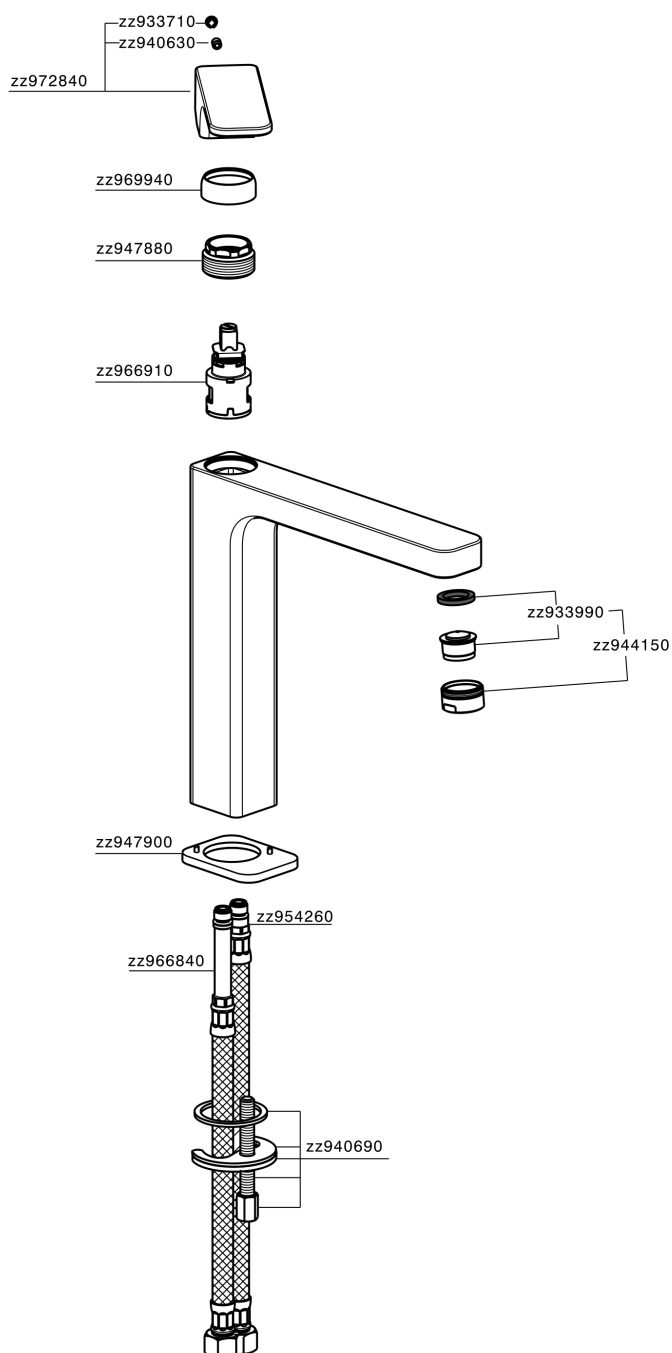

Miscelatore monocomando lavabo alto EnergySave CUBIC_CU003545

CU003545

<https://www.cisal.it/miscelatore-monocomando-lavabo-alto-energysave-cubic-cu003545>

2026-06-23