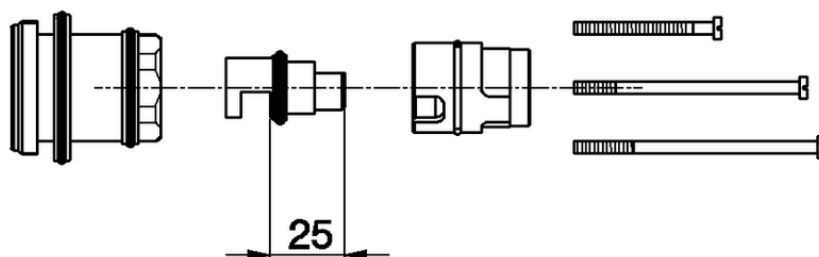

Prolunga +25 mm COMPLEMENTI_ZA008310

ZA008310

<https://www.cisal.it/prolunga-25-mm-complementi-za008310>

2026-04-04