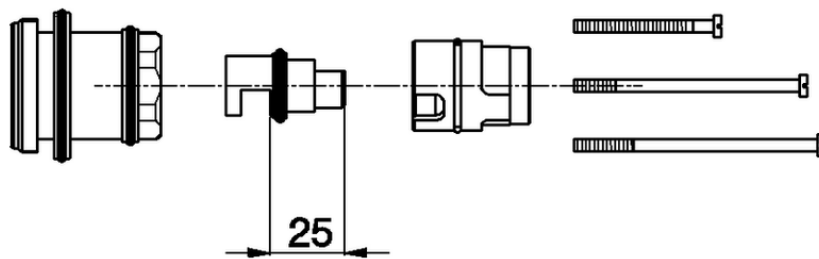

Prolunga +25 mm COMPLEMENTI_ZA008310

ZA008310

<https://www.cisal.it/prolunga-25-mm-complementi-za008310>

2026-05-25