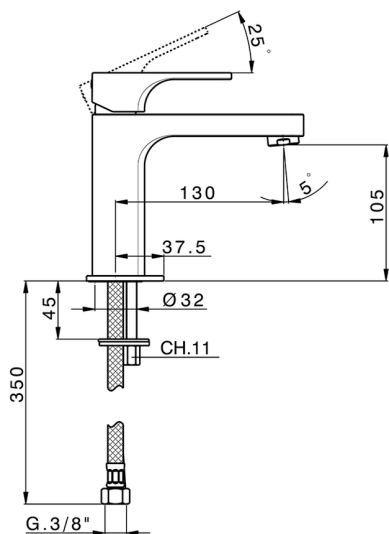

## Miscelatore monocomando lavabo large EnergySave CUBIC\_CU000505

MODELLO **CU000505**

Miscelatore monocomando lavabo large EnergySave, senza scarico automatico, flex inox G.3/8"

### CARATTERISTICHE

Ricambio Cartuccia **ZZ96691000**

**Cartuccia Monocomando 25 mm**