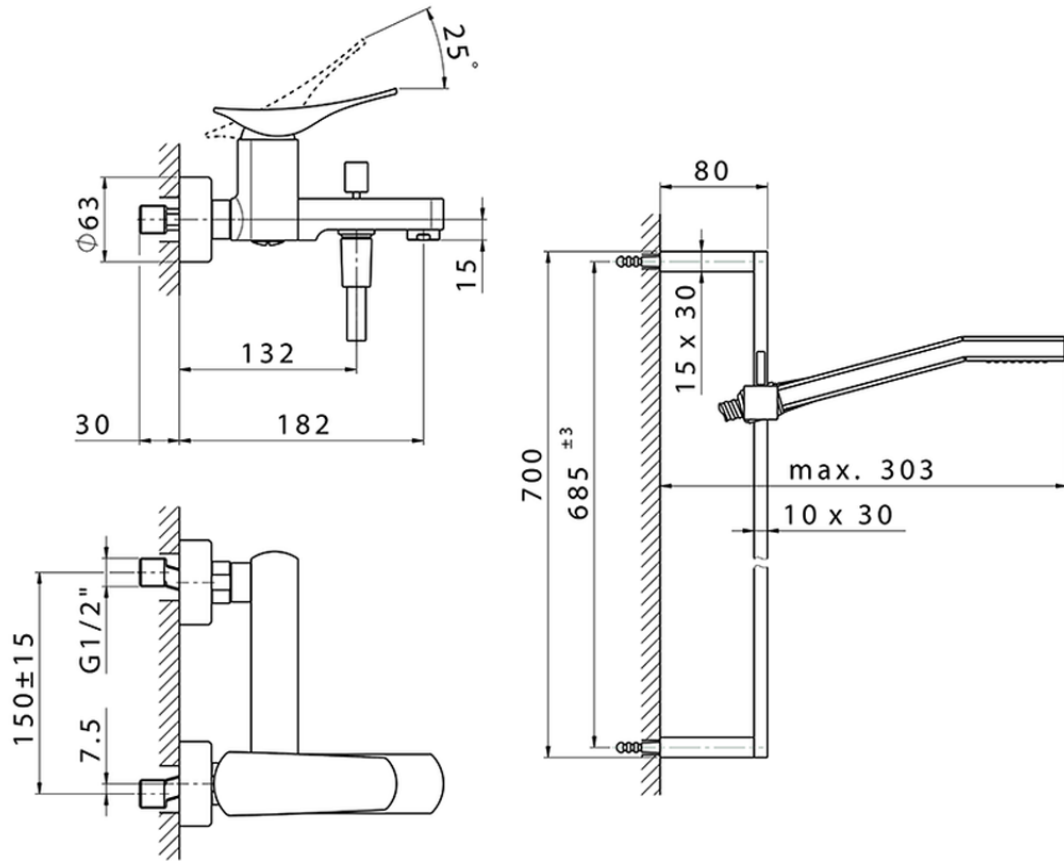

Miscelatore monocomando vasca completo ROADSTER ACCENT_RA000060

RA000060

<https://www.cisal.it/miscelatore-monocomando-vasca-completo-roadster-accent-ra000060>

2026-06-21