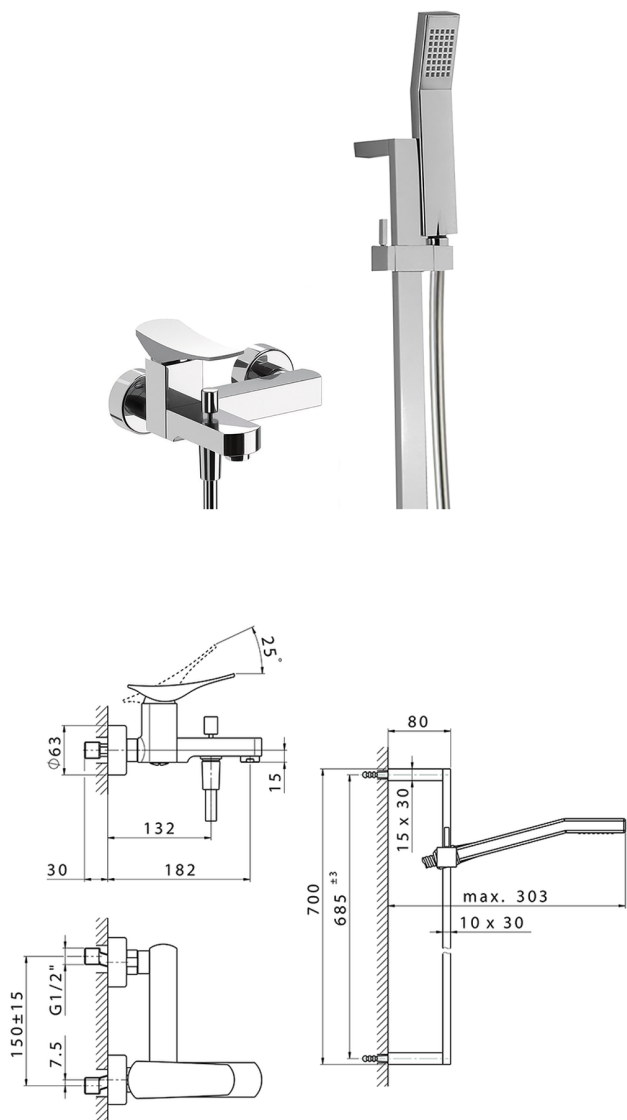

## Miscelatore monocomando vasca completo ROADSTER ACCENT\_RA000060

MODELLO **RA000060**

Miscelatore monocomando vasca completo, asta 70 cm con supporto scorrevole, doccetta monogetto Quad 42x18 mm in ABS, flessibile liscio SUPREME 150 cm

### CARATTERISTICHE

Ricambio Cartuccia **ZZ96799000**

**Cartuccia Monocomando 35 mm**

2026-06-21