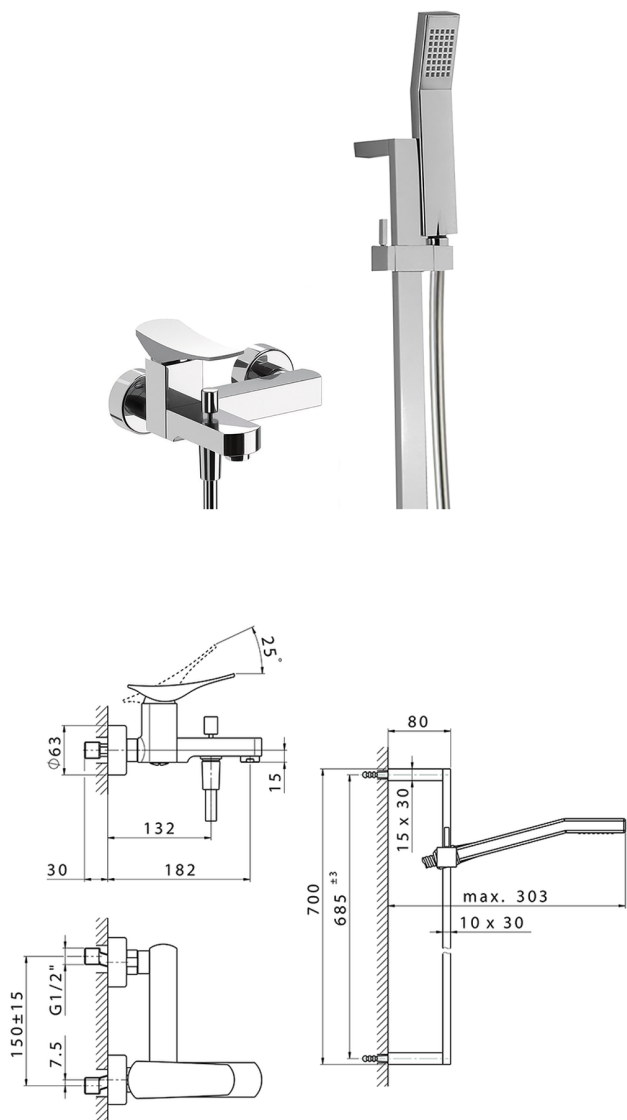

Miscelatore monocomando vasca completo ROADSTER ACCENT_RA000060

MODELLO **RA000060**

Miscelatore monocomando vasca completo, asta 70 cm con supporto scorrevole, doccetta monogetto Quad 42x18 mm in ABS, flessibile liscio SUPREME 150 cm

FINITURE DISPONIBILI

-  **21** 21 Cromo
-  **2B** 2B Nichel Lucido
-  **2F** 2F Nichel Spazzolato
-  **2Q** 2Q Black Titanium
-  **40** 40 Nero Opaco
-  **4Q** 4Q Bianco Opaco

CARATTERISTICHE

Ricambio Cartuccia **ZZ96799000**

Cartuccia Monocomando 35 mm

2026-05-07