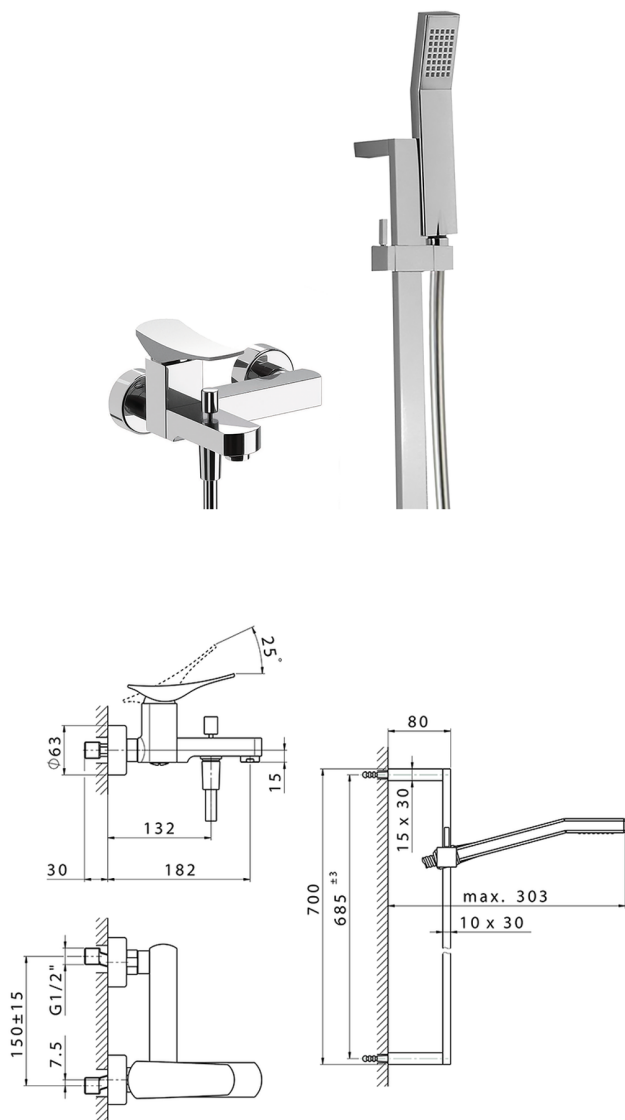

## Miscelatore monocomando vasca completo ROADSTER ACCENT\_RA000060

MODELLO **RA000060**

Miscelatore monocomando vasca completo, asta 70 cm con supporto scorrevole, doccetta monogetto Quad 42x18 mm in ABS, flessibile liscio SUPREME 150 cm

### FINITURE DISPONIBILI

-  **21** 21 Cromo
-  **2B** 2B Nichel Lucido
-  **2F** 2F Nichel Spazzolato
-  **2Q** 2Q Black Titanium
-  **40** 40 Nero Opaco
-  **4Q** 4Q Bianco Opaco

### CARATTERISTICHE

Ricambio Cartuccia **ZZ96799000**

**Cartuccia Monocomando 35 mm**

2026-06-21