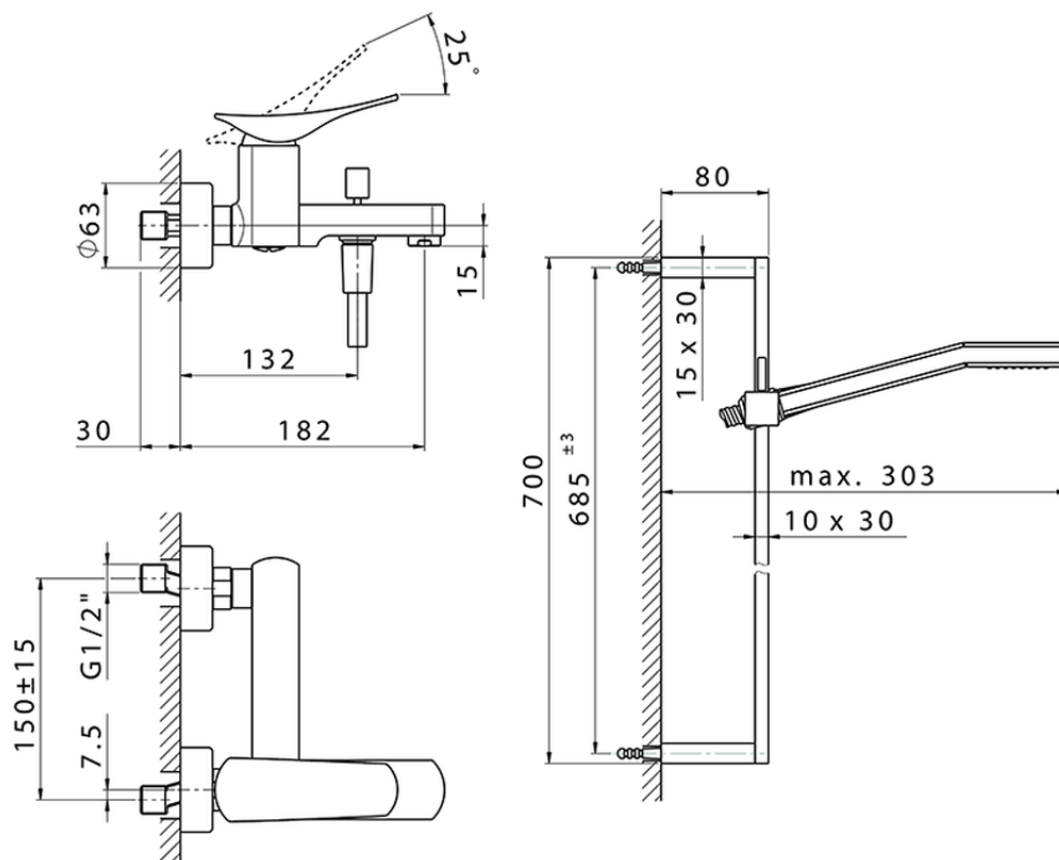

Miscelatore monocomando vasca completo ROADSTER ACCENT_RA000060

RA000060

<https://www.cisal.it/miscelatore-monocomando-vasca-completo-roadster-accent-ra000060>

2026-05-07