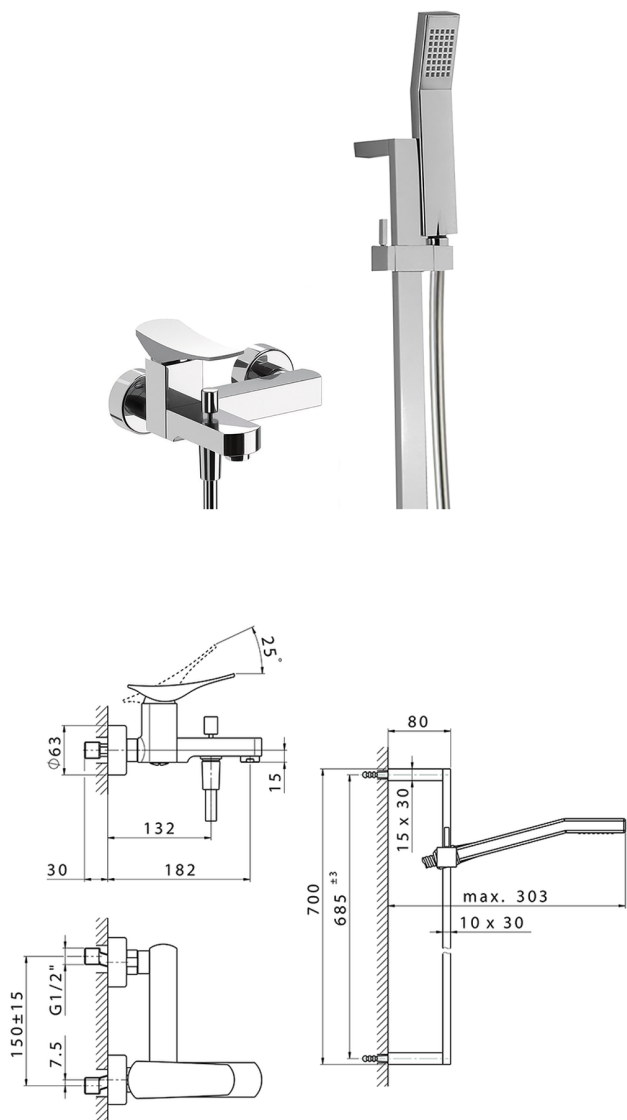

## Miscelatore monocomando vasca completo ROADSTER ACCENT\_RA000060

MODELLO **RA000060**

Miscelatore monocomando vasca completo, asta 70 cm con supporto scorrevole, doccetta monogetto Quad 42x18 mm in ABS, flessibile liscio SUPREME 150 cm

### CARATTERISTICHE

Ricambio Cartuccia **ZZ96799000**

**Cartuccia Monocomando 35 mm**

2026-05-07