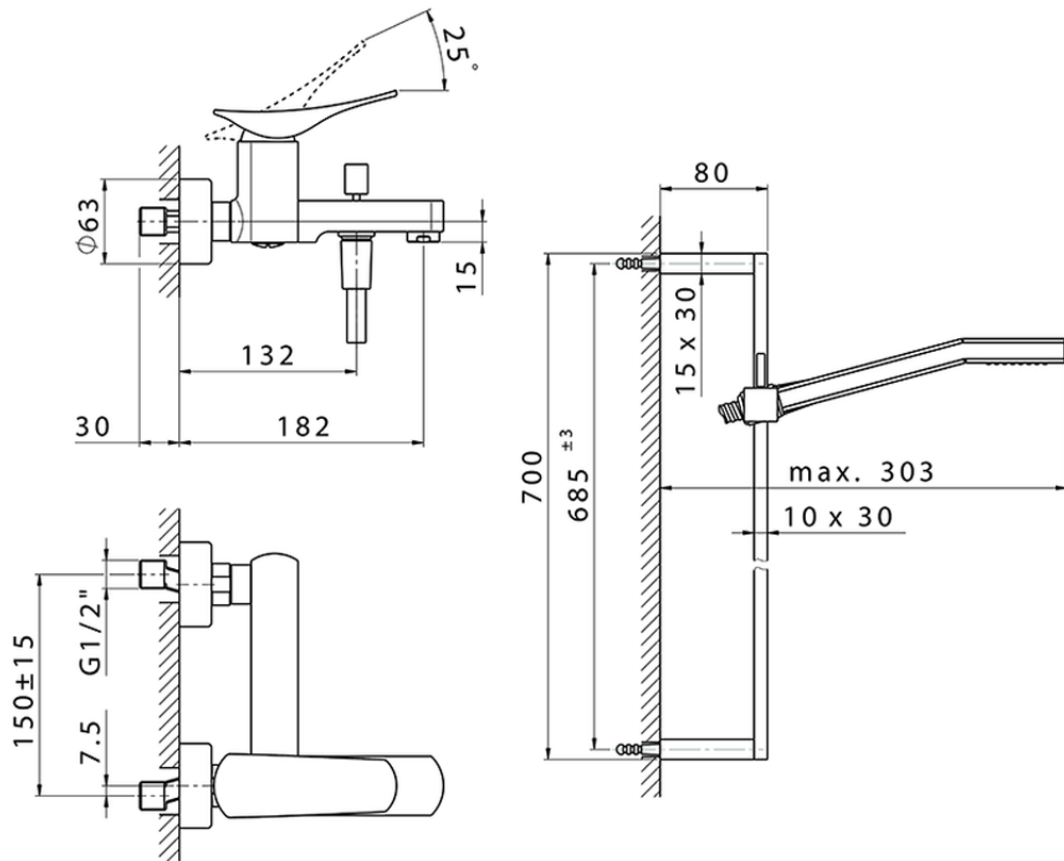

## Miscelatore monocomando vasca completo ROADSTER ACCENT\_RA000060

RA000060

<https://www.cisal.it/miscelatore-monocomando-vasca-completo-roadster-accent-ra000060>

2026-05-07