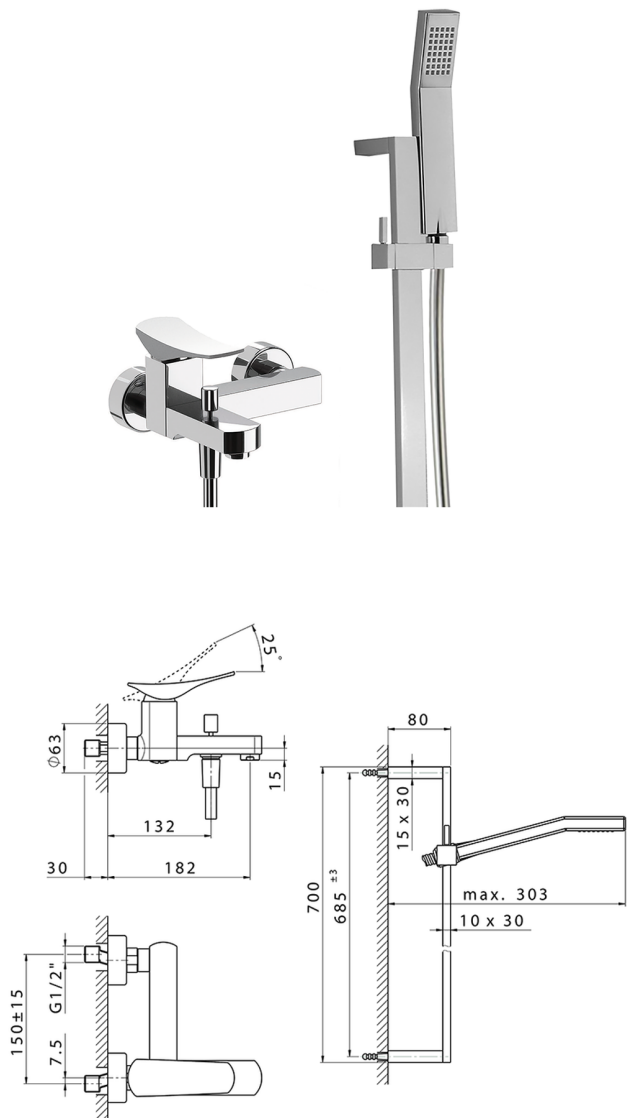

## Miscelatore monocomando vasca completo ROADSTER ACCENT\_RA000060

MODELLO **RA000060**

Miscelatore monocomando vasca completo, asta 70 cm con supporto scorrevole, doccetta monogetto Quad 42x18 mm in ABS, flessibile liscio SUPREME 150 cm

### CARATTERISTICHE

Ricambio Cartuccia **ZZ96799000**

**Cartuccia Monocomando 35 mm**

2026-05-09