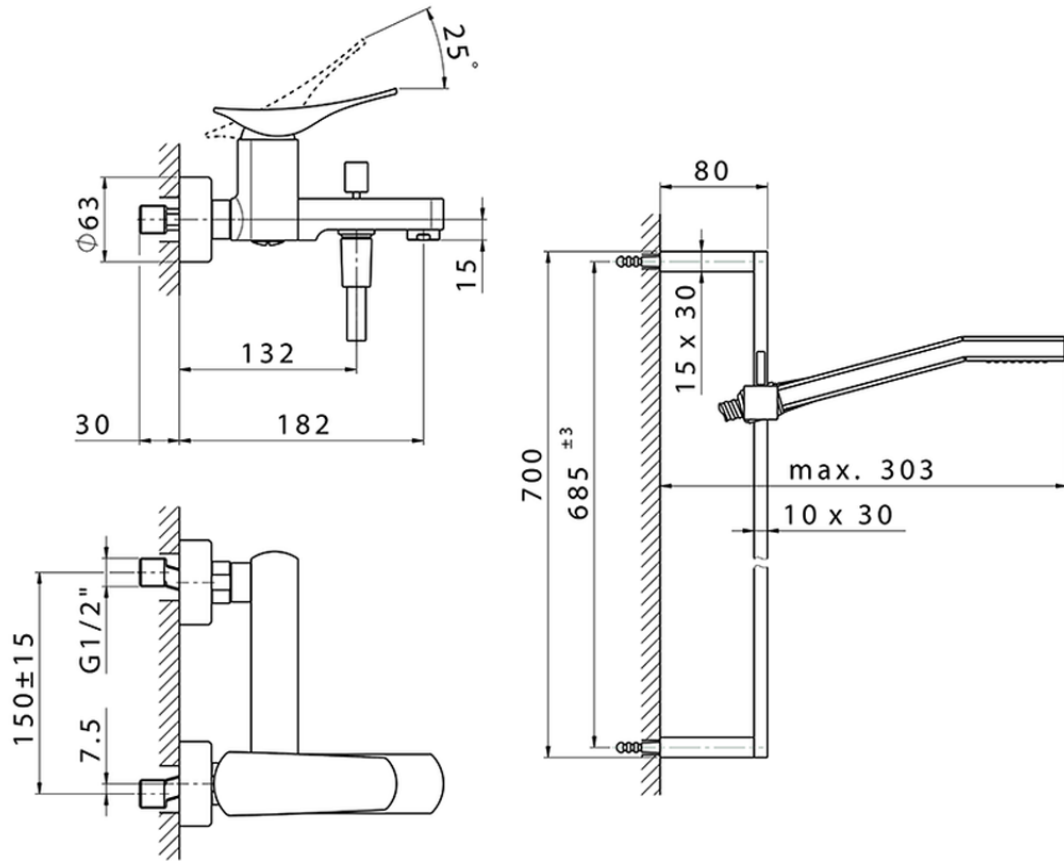

## Miscelatore monocomando vasca completo ROADSTER ACCENT\_RA000060

RA000060

<https://www.cisal.it/miscelatore-monocomando-vasca-completo-roadster-accent-ra000060>

2026-06-21