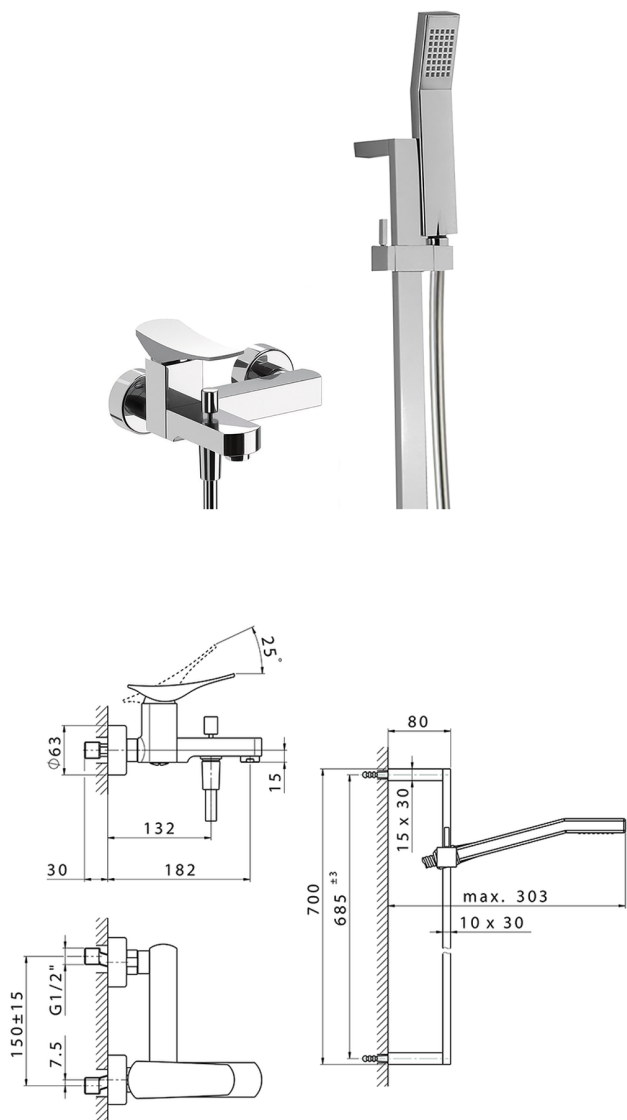

Miscelatore monocomando vasca completo ROADSTER ACCENT_RA000060

MODELLO **RA000060**

Miscelatore monocomando vasca completo, asta 70 cm con supporto scorrevole, doccetta monogetto Quad 42x18 mm in ABS, flessibile liscio SUPREME 150 cm

FINITURE DISPONIBILI

-  **21** 21 Cromo
-  **2B** 2B Nichel Lucido
-  **2F** 2F Nichel Spazzolato
-  **2Q** 2Q Black Titanium
-  **40** 40 Nero Opaco
-  **4Q** 4Q Bianco Opaco

CARATTERISTICHE

Ricambio Cartuccia **ZZ96799000**

Cartuccia Monocomando 35 mm

2026-05-09