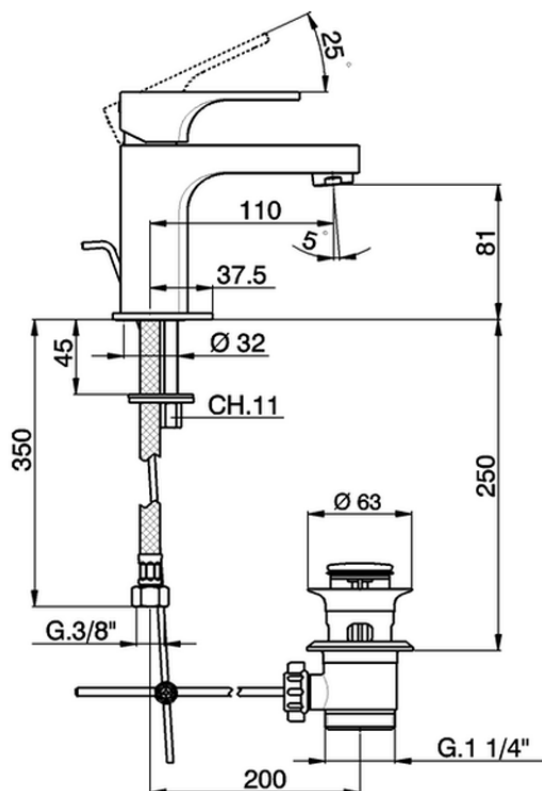

Miscelatore monocomando lavabo CUBIC_CU000511

CU000511

<https://www.cisal.it/miscelatore-monocomando-lavabo-cubic-cu000511>

2026-05-26