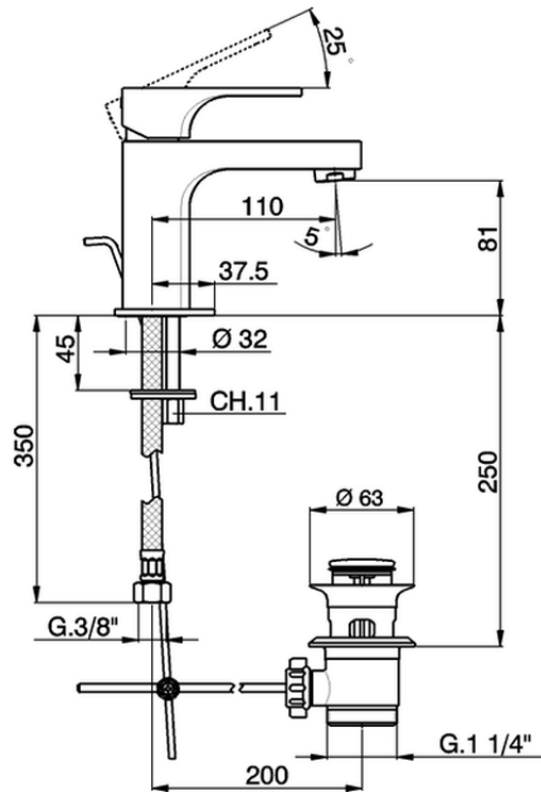

Miscelatore monocomando lavabo CUBIC_CU000511

CU000511

<https://www.cisal.it/miscelatore-monocomando-lavabo-cubic-cu000511>

2026-05-26