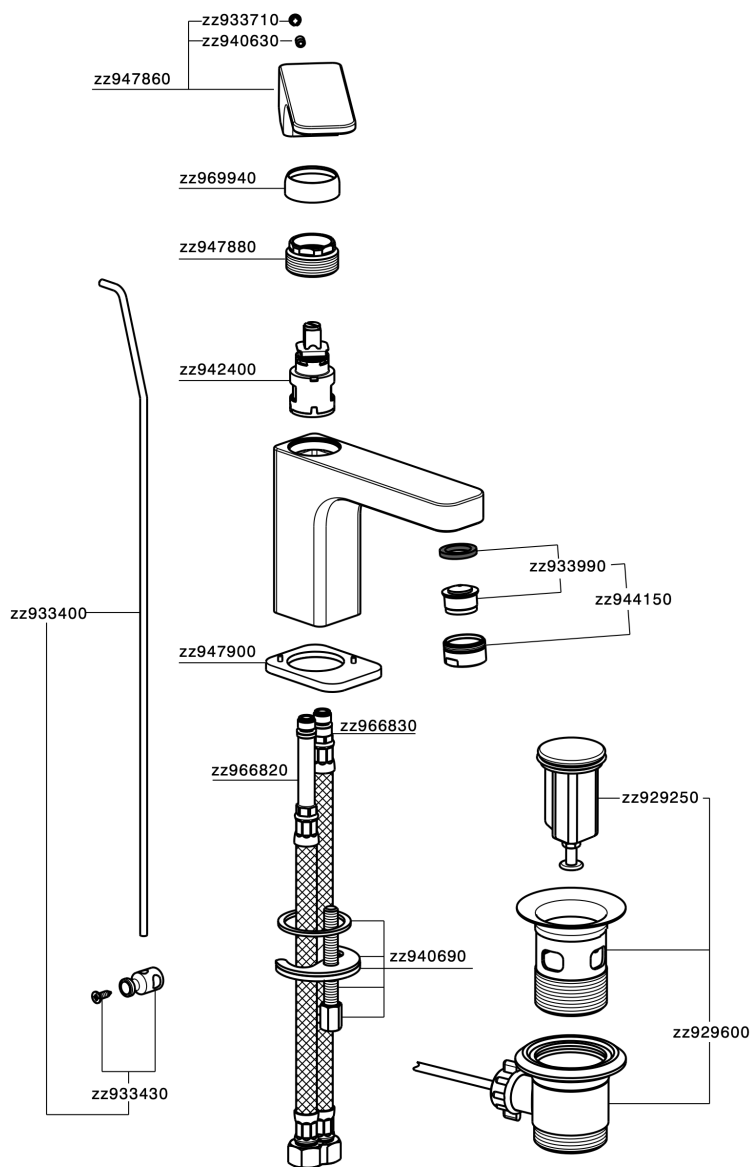

Miscelatore monocomando lavabo CUBIC_CU000511

CU000511

<https://www.cisal.it/miscelatore-monocomando-lavabo-cubic-cu000511>

2026-05-26