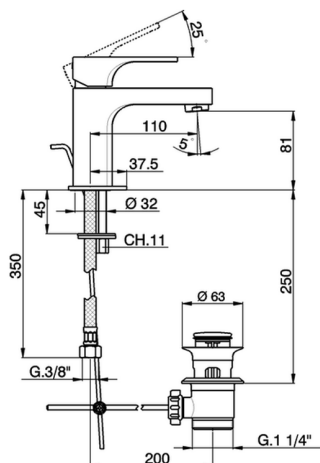

## Miscelatore monocomando lavabo CUBIC\_CU000511

MODELLO **CU000511**

Miscelatore monocomando lavabo, con scarico automatico 1"1/4, flex inox G.3/8"

### CARATTERISTICHE

Ricambio Cartuccia **ZZ94240000**

**Cartuccia Monocomando 25 mm**