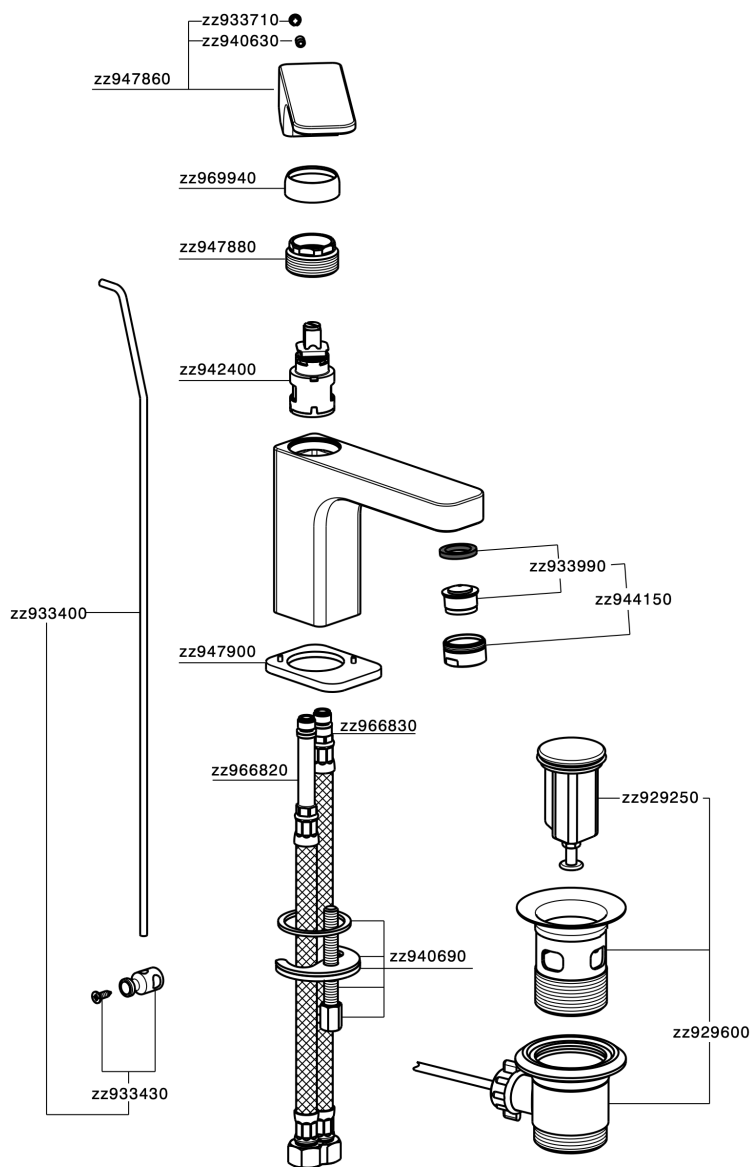

Miscelatore monocomando lavabo CUBIC_CU000511

MODELLO **CU000511**

Miscelatore monocomando lavabo, con scarico automatico 1"1/4, flex inox G.3/8"

FINITURE DISPONIBILI

-  **21** 21 Cromo
-  **2B** 2B Nichel Lucido
-  **2F** 2F Nichel Spazzolato
-  **40** 40 Nero Opaco

CARATTERISTICHE

Ricambio Cartuccia **ZZ94240000**

Cartuccia Monocomando 25 mm

Miscelatore monocomando lavabo CUBIC_CU000511

CU000511

<https://www.cisal.it/miscelatore-monocomando-lavabo-cubic-cu000511>

2026-05-26