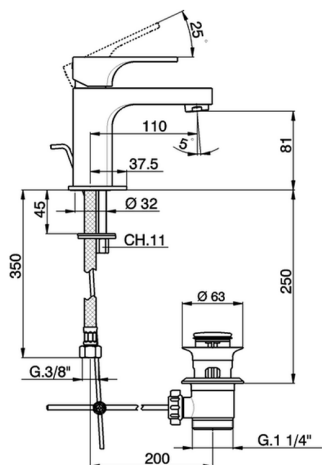

Miscelatore monocomando lavabo CUBIC_CU000511

MODELLO **CU000511**

Miscelatore monocomando lavabo, con scarico automatico 1"1/4, flex inox G.3/8"

FINITURE DISPONIBILI

-  **21** 21 Cromo
-  **2B** 2B Nichel Lucido
-  **2F** 2F Nichel Spazzolato
-  **40** 40 Nero Opaco

CARATTERISTICHE

Ricambio Cartuccia **ZZ94240000**

Cartuccia Monocomando 25 mm

Miscelatore monocomando lavabo CUBIC_CU000511

CU000511

<https://www.cisal.it/miscelatore-monocomando-lavabo-cubic-cu000511>

2026-05-26