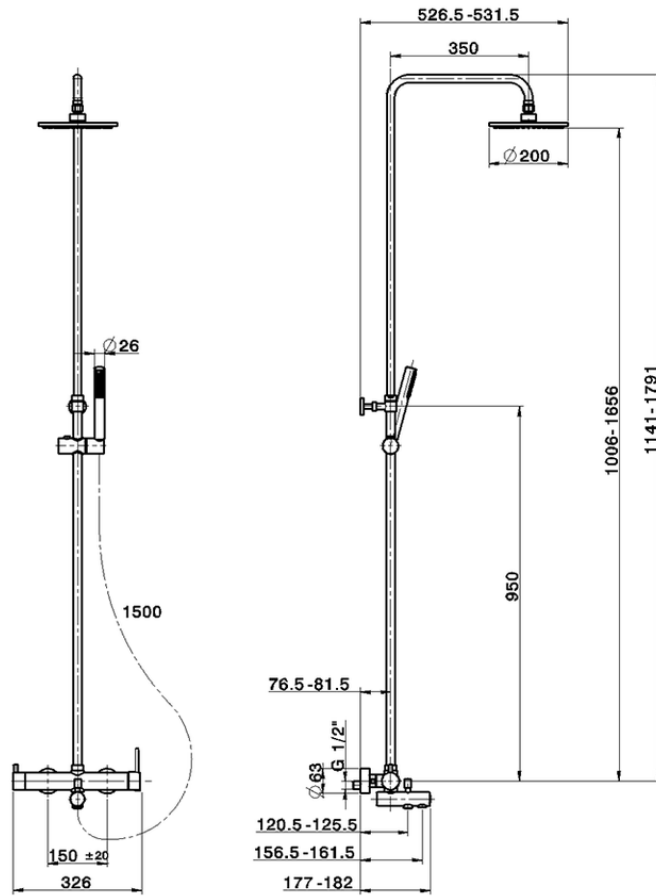

Colonna vasca monocomando 3 funzioni COLONNE DOCCIA_CV004120

CV004120

<https://www.cisal.it/colonna-vasca-monocomando-3-funzioni-colonne-doccia-cv004120>

2026-05-28