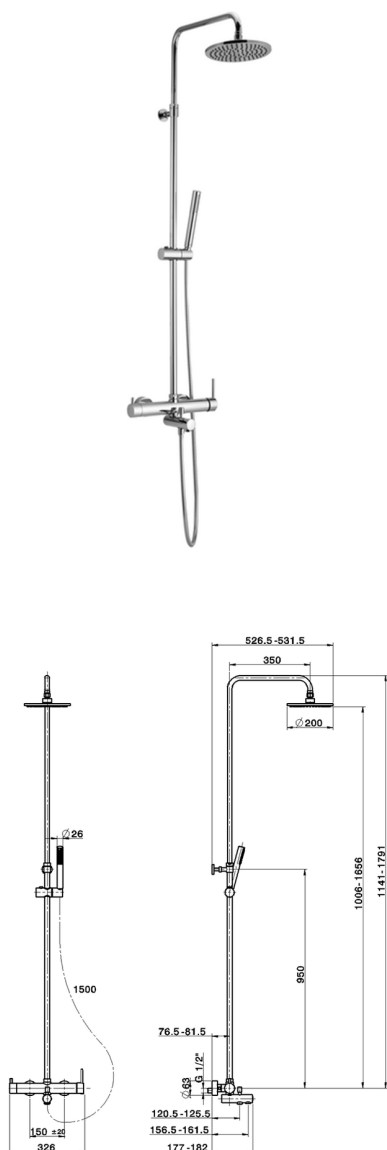

Colonna vasca monocomando 3 funzioni COLONNE DOCCIA_CV004120

MODELLO **CV004120**

Colonna vasca monocomando 3 funzioni, devia stop 2 uscite, colonna telescopica, supporto doccetta scorrevole, doccetta monogetto minimalista in ABS D.26 mm, soffione tondo D.200 mm in ABS, flessibile liscio SILVERFLEX 150 cm

FINITURE DISPONIBILI

21 21 Cromo

CARATTERISTICHE

Ricambio Cartuccia **ZZ95409000**

Cartuccia Monocomando 35 mm

EcoStop

Con il Dispositivo EcoStop l'apertura dell'acqua avviene con un punto duro al 50% circa della portata. Un fermo a metà apertura, da vincere con una leggera forza solo e soltanto quando ci sia una reale necessità di richiesta d'acqua alla massima portata. Ciò permette di consumare fino al 50% in meno di acqua.

DeviaStop

La tecnologia Devia Stop di Cisal consente con un semplice movimento rotativo di gestire la portata dell'acqua e di scegliere la modalità d'erogazione (soffione, doccetta a mano).

2026-05-28