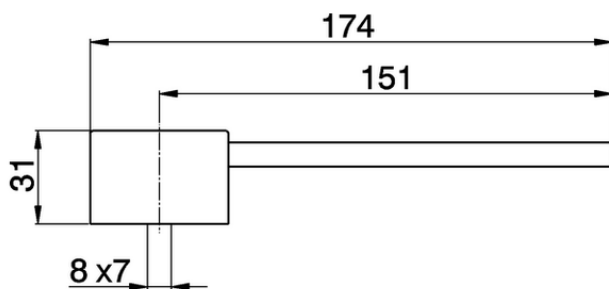

Leva monocomando 'LL' RICAMBI_ZZ944040

ZZ944040

<https://www.cisal.it/leva-monocomando-ll-ricambi-zz944040>

2026-05-11