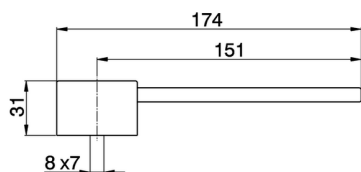

Leva monocomando 'LL' RICAMBI_ZZ944040

MODELLO **ZZ944040**

Leva monocomando 'LL', per art.LL00058-LL00257

FINITURE DISPONIBILI

CARATTERISTICHE

2026-05-11