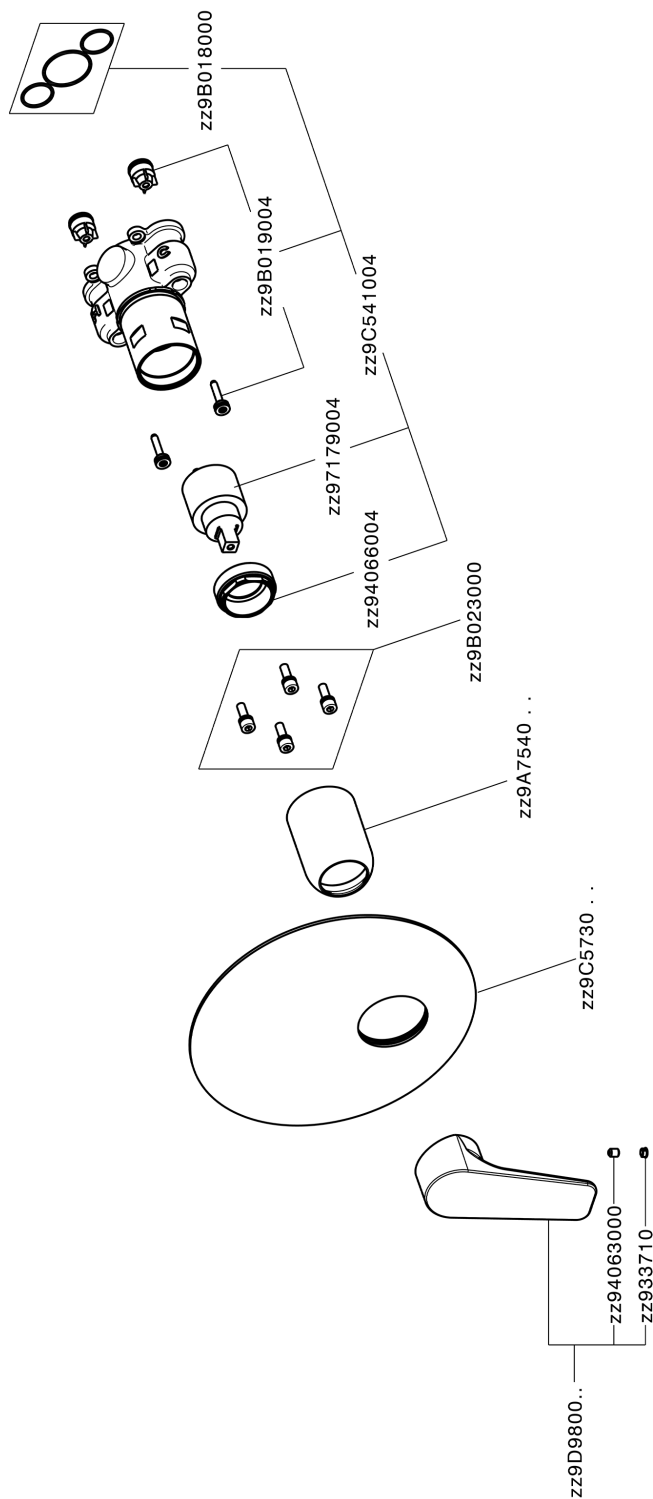

Completo Monocomando per One-Box ROCK&ROLL_RK0BM010

MODELLO **RK0BM010**

Completo Monocomando per One-Box, 1 uscita, profondità minima di installazione 67 mm, senza parte incasso, per art. ZA00B030-ZA00B031

FINITURE DISPONIBILI

-  **21** 21 Cromo
-  **2F** 2F Nichel Spazzolato
-  **40** 40 Nero Opaco

CARATTERISTICHE

Ricambio Cartuccia **ZZ97179000**

Cartuccia Monocomando 35 mm

Installazione **Incasso**

Parti Incasso necessarie **ZA00B031**

ZA00B030

Completo Monocomando per One-Box ROCK&ROLL_RK0BM010

RK0BM010

<https://www.cisal.it/completo-monocomando-per-one-box-rockroll-rk0bm010>

One-Box Universale per incasso ONE BOX_ZA00B031

MODELLO **ZA00B031**

One-Box Universale per incasso, per termostatico o monocomando 1, 2 o 3 uscite, senza parte esterna, con silenziosi, con guarnizione per sigillatura

FINITURE DISPONIBILI

 **04** 04 Senza Finitura

CARATTERISTICHE