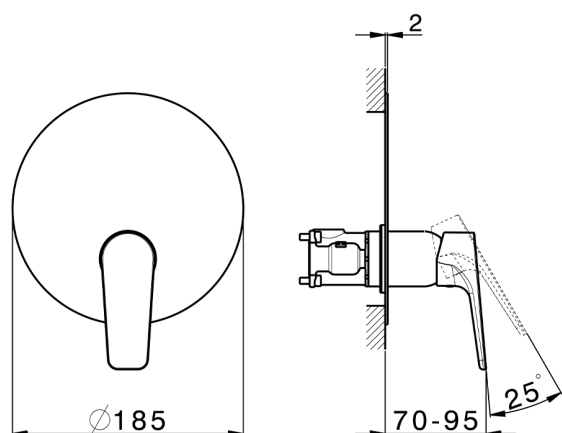

Completo Monocomando per One-Box ROCK&ROLL_RK0BM010

MODELLO **RK0BM010**

Completo Monocomando per One-Box, 1 uscita, profondità minima di installazione 67 mm, senza parte incasso, per art. ZA00B030-ZA00B031

FINITURE DISPONIBILI

-  **21** 21 Cromo
-  **2F** 2F Nichel Spazzolato
-  **40** 40 Nero Opaco

CARATTERISTICHE

Ricambio Cartuccia **ZZ97179000**

Cartuccia Monocomando 35 mm

Installazione **Incasso**

Parti Incasso necessarie **ZA00B031**