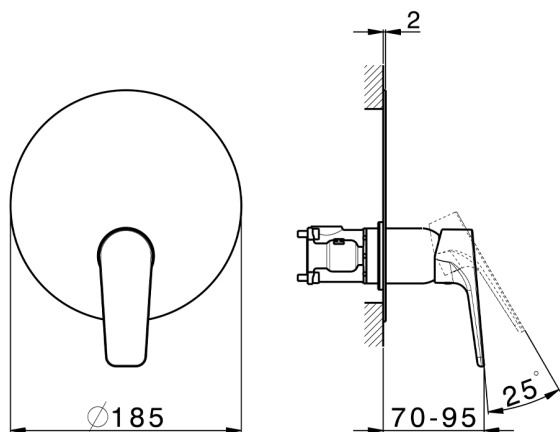

Completo Monocomando per One-Box ROCK&ROLL_RK0BM010

MODELLO **RK0BM010**

Completo Monocomando per One-Box, 1 uscita, profondità minima di installazione 67 mm, senza parte incasso, per art. ZA00B030-ZA00B031

FINITURE DISPONIBILI

-  **21** 21 Cromo
-  **2F** 2F Nichel Spazzolato
-  **40** 40 Nero Opaco

CARATTERISTICHE

Ricambio Cartuccia **ZZ97179000**

Cartuccia Monocomando 35 mm

Installazione **Incasso**

Parti Incasso necessarie **ZA00B031**