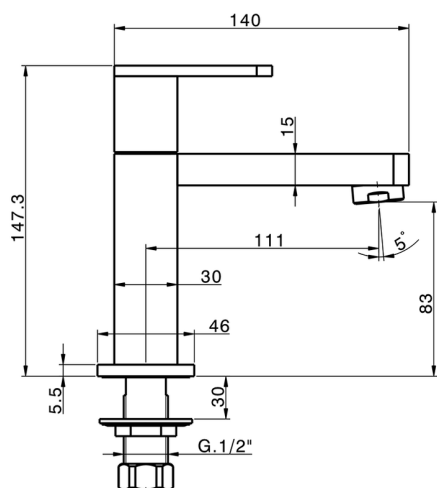

Rubinetto monoacqua ROADSTER ACCENT_RR000900

MODELLO **RR000900**

Rubinetto monoacqua, senza scarico automatico, senza flessibili

FINITURE DISPONIBILI

CARATTERISTICHE

Rubinetto monoacqua ROADSTER ACCENT_RR000900