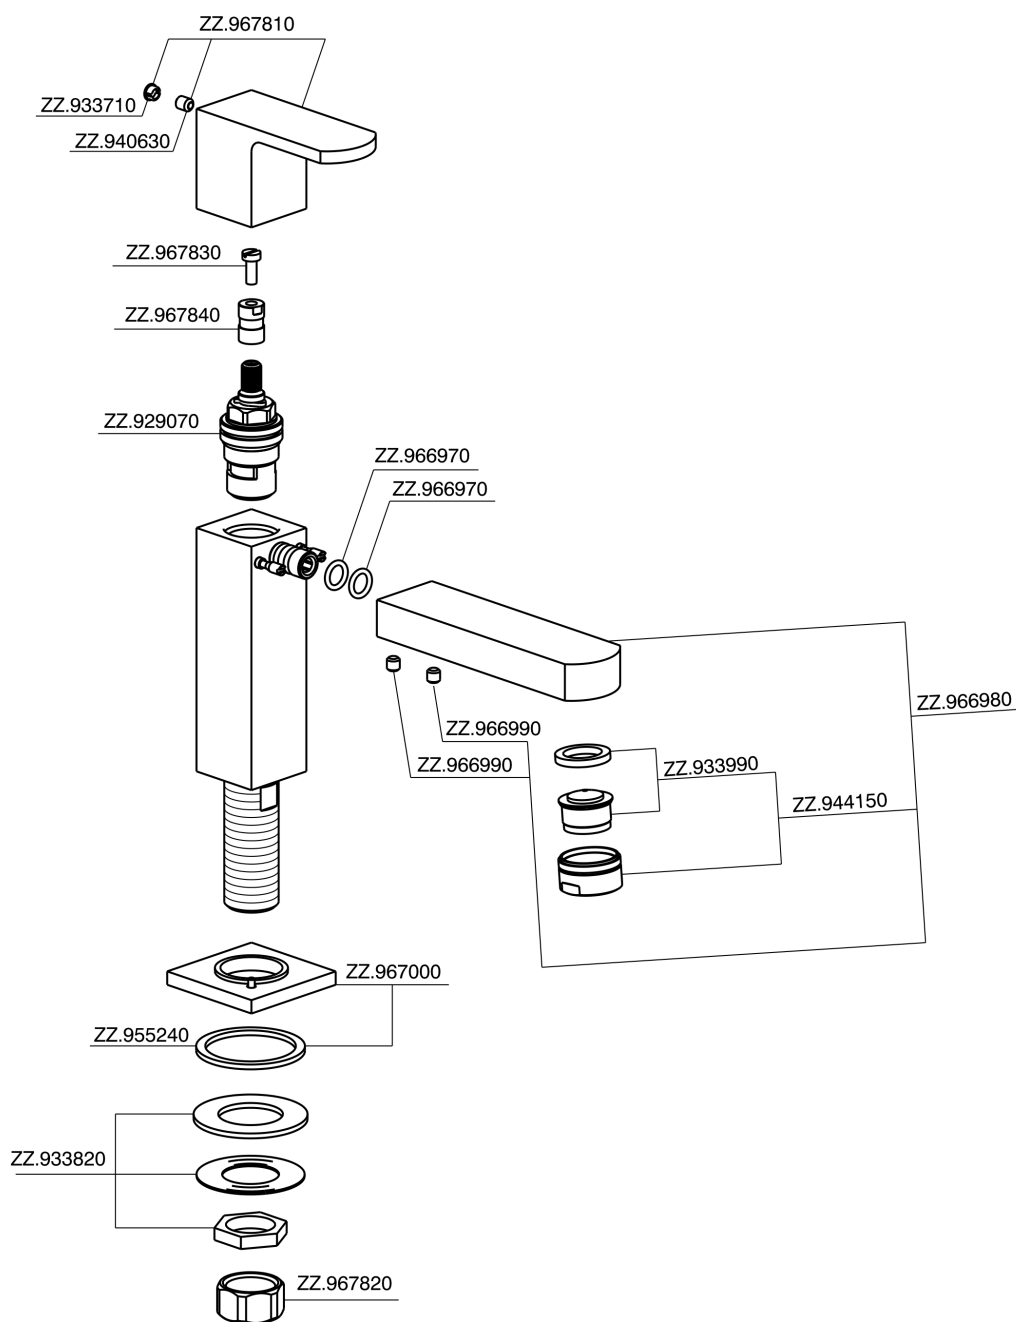

Rubinetto monoacqua ROADSTER ACCENT_RR000900

MODELLO **RR000900**

Rubinetto monoacqua, senza scarico automatico, senza flessibili

FINITURE DISPONIBILI

CARATTERISTICHE

Rubinetto monoacqua ROADSTER ACCENT_RR000900

RR000900

<https://www.cisal.it/rubinetto-monoacqua-roadster-accent-rr000900>

2026-06-21