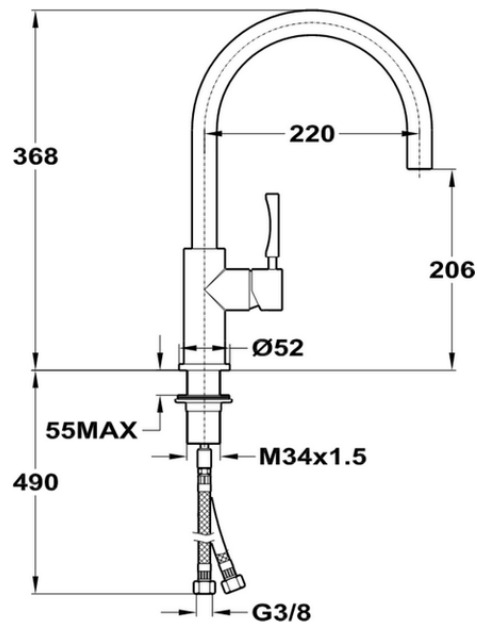

Miscelatore monocomando lavello INOX KITCHEN_LC000060

LC000060

<https://www.cisal.it/miscelatore-monocomando-lavello-inox-kitchen-lc000060>

2026-05-05