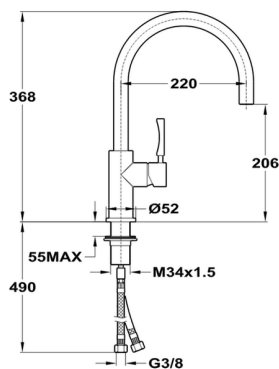

Miscelatore monocomando lavello INOX KITCHEN_LC000060

MODELLO **LC000060**

Miscelatore monocomando lavello INOX, bocca girevole, flex inox G.3/8", Innox AISI 304

FINITURE DISPONIBILI

D1 D1 Innox Spazzolato

CARATTERISTICHE

Ricambio Cartuccia **ZZ97179000**

Cartuccia Monocomando 35 mm

2026-06-20