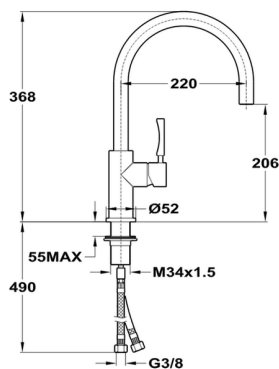

Miscelatore monocomando lavello INOX KITCHEN_LC000060

MODELLO **LC000060**

Miscelatore monocomando lavello INOX, bocca girevole, flex inox G.3/8", Innox AISI 304

FINITURE DISPONIBILI

D1 D1 Innox Spazzolato

CARATTERISTICHE

Ricambio Cartuccia **ZZ97179000**

Cartuccia Monocomando 35 mm

2026-05-05