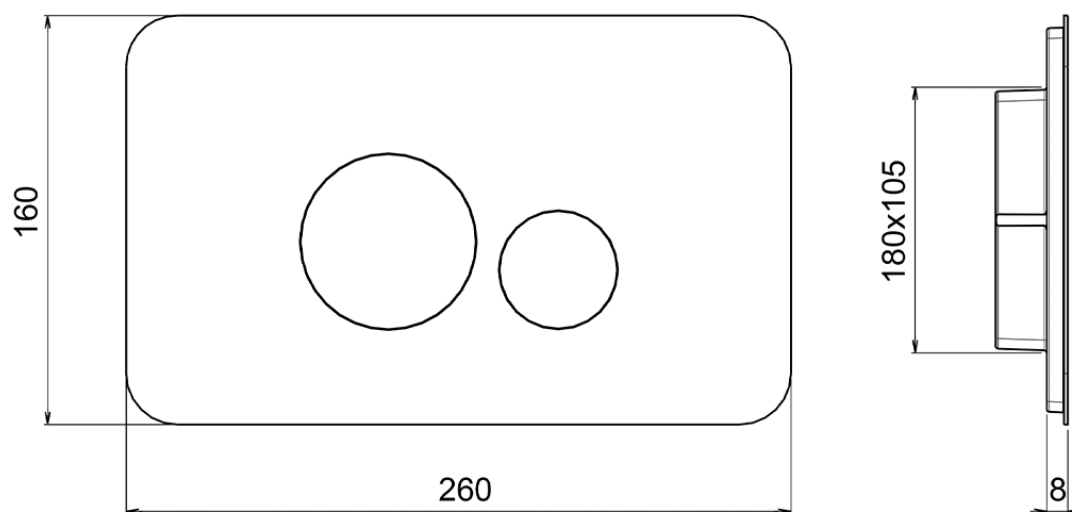

Placca di comando WC Universale inox AISI 304 COMPLEMENTI_ZA001860

ZA001860

<https://www.cisal.it/placca-di-comando-wc-universale-inox-aisi-304-complementi-za001860>

2026-07-05