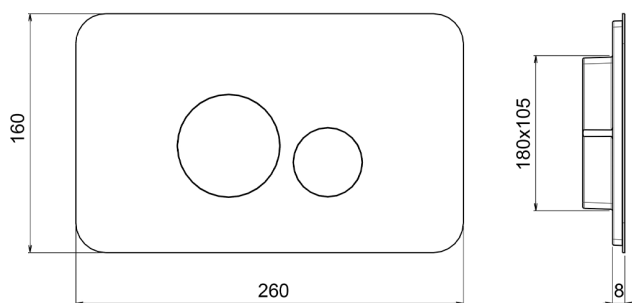

## Placca di comando WC Universale inox AISI 304 COMPLEMENTI\_ZA001860

MODELLO **ZA001860**

Placca di comando WC Universale inox AISI 304, con pulsanti tondi ad azionamento frontale, doppio risciacquo con risparmio idrico, compatibile con: Geberit (mod. Sigma 8cm - 12cm), Tece (mod. 2003-2020, 2021-Now), Viega (mod. Prevista 3H, 3L, 3F), Oli (mod. 74 - 120Plus, Expert Quadra Plus)