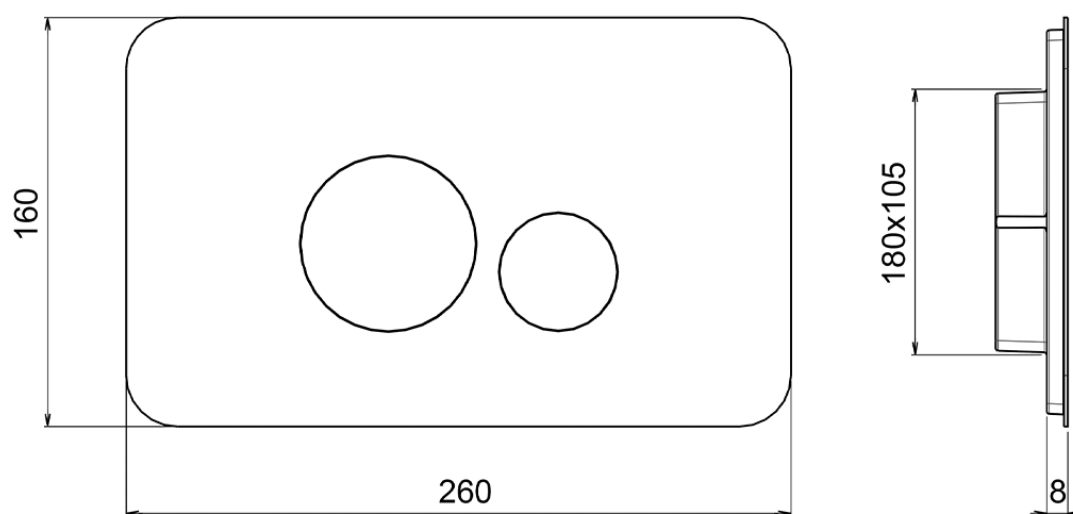

Placca di comando WC Universale inox AISI 304 COMPLEMENTI_ZA001860

ZA001860

<https://www.cisal.it/placca-di-comando-wc-universale-inox-aisi-304-complementi-za001860>

2026-05-21