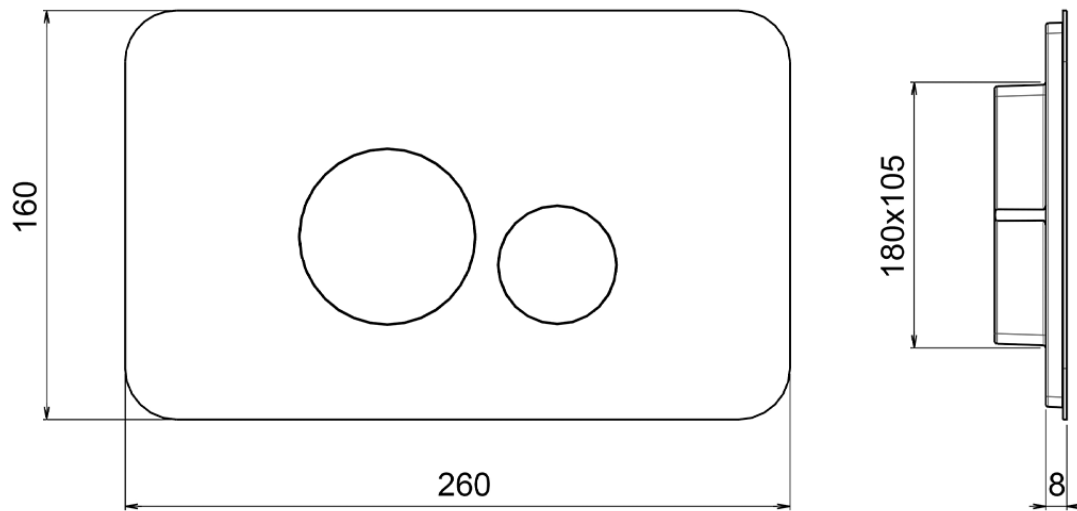

Placca di comando WC Universale inox AISI 304 COMPLEMENTI_ZA001860

ZA001860

<https://www.cisal.it/placca-di-comando-wc-universale-inox-aisi-304-complementi-za001860>

2026-07-05