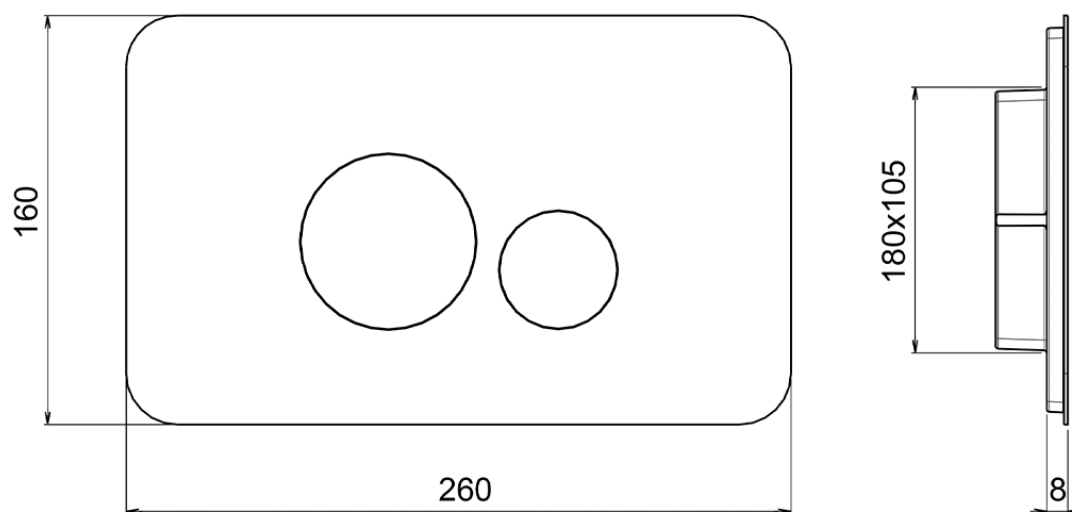

**Placca di comando WC Universale inox AISI 304 COMPLEMENTI\_ZA001860**

ZA001860

<https://www.cisal.it/placca-di-comando-wc-universale-inox-aisi-304-complementi-za001860>

2026-05-21