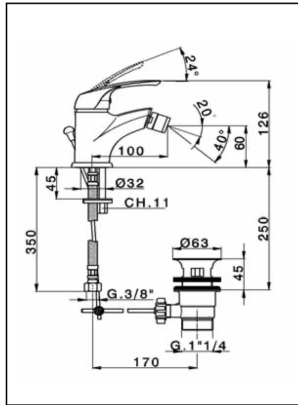

Miscelatore monocomando bidet FLASH_FL000552

cisal

FL 00055 2

NR.	DESCRIZIONE DESCRIPTION BESCHREIBUNG DESCRIPTION	N.CODICE CODE NO. WERSKNR. NR.CODE	NR.	DESCRIZIONE DESCRIPTION BESCHREIBUNG DESCRIPTION	N.CODICE CODE NO. WERSKNR. NR.CODE	NR.	DESCRIZIONE DESCRIPTION BESCHREIBUNG DESCRIPTION	N.CODICE CODE NO. WERSKNR. NR.CODE
1	Lever monoc.FL Lever "FL" Hebel "FL" Levier "FL"	ZZ940780	6	Aeratore M.22x1 IA Mousseur M.22x1 IA Perlator M.22x1 IA Mousseur M.22x1 IA	ZZ928350	9	Astina scarico completa Ø4 Rod Ø4 Zugstange Ø4 Tige Ø4	ZZ940730
1-1	Grano punta coppa inox M.5x6 Screw-stainless steel M.5x6 Madenschraube M.5x6 Vis speciale inox M.5x6 Placchetta per leva	ZZ940630	6-1	Cartuccia per aeratore M. 22x1 Mousseur cartridge M.22x1 Kart.f/Perlator M.22x1 Cartouche x mousseur M.22x1 Scarico automatico 1" 1/4 sabbiato	ZZ927080	9-1	Morsetto astina scarico automatico Connection for pop-up rod Gelenkstueck f/Zugstange Jonction x tige vidage Flessibile M.11x1 3/8" F L.365	ZZ933430
1-2	Cap for lever Abdeckkappe f/Hebel Plaquette levier	ZZ927100	7	Pop-up waste 1"1/4 Ablaufgarnitur 1" 1/4 Vidage automat. 1"1/4	ZZ929600	10	Flex M.11x1 3/8" L.365 Anschlussschlauch M.11x1 3/8" L.365 Flex M.11x1 3/8" L.365	ZZ928420
2	Copricartuccia senza ideogrammi Escutcheon cartridge without ideogram Abdeckkappe ohne Ideogramm Couvre-cartouche sans ideogramme	ZZ940650	7-1	Tappo completo scarico aut.1" 1/4 Plug for pop-up waste 1" 1/4 Stopfen f/Ablaufg. kpl 1" 1/4 Bonde - vidage 1"1/4	ZZ929250	11	Tubetto monoforo "SU" con O.R. Tube with O.R. "SU" Tube "SU" avec O.R.	ZZ928380
3	Calotta bloccaggio cartuccia Nut for mixing valve Mutter f/kartusche Ecrou pour cartouche	ZZ940660	7-2	Piletta per scarico automatico 1" 1/4 Waste for bath drain 1" 1/4 Ablauf f/Ablaufgarnitur 1" 1/4 Crépine pour vidage 1" 1/4	ZZ929240	12	Tappino portacatenella Plug for chain Stopfen f/Kettenhalter Bonde pour chaînette	ZZ927170
4	Cartuccia monocomando Mixing valve Kartusche Cartouche mitigeurs	ZZ940340	8	Set installazione monoc.monoforo Installation set single hole Befestigungsset Set installation	ZZ940690	13	Basetta per monocomando Assembling ring for single lever mixer Basis fuer Einhebelmischer Bague pour mitigeur	ZA006040
5	Snodo per bidet 24/22 Joint for bidet spout 24/22 Gelenkstueck f/Bidet 24/22 Rotele pour bidet 24/22	ZZ927760	8-1	Guarnizione fibra 3/8" Gasket rubber 3/8" Fiberdichtung 3/8" Joint en fibre 3/8"	ZZ926960			

FL000552

<https://www.cisal.it/miscelatore-monocomando-bidet-flash-fl000552>

2026-05-01