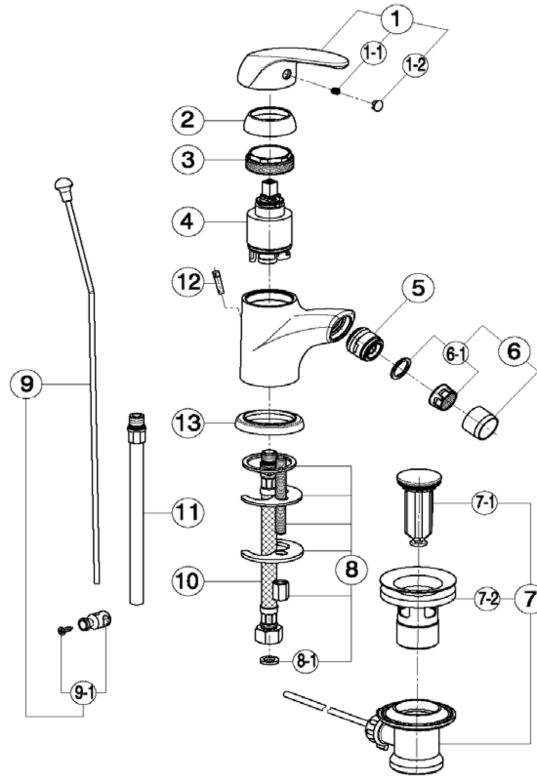

Miscelatore monocomando bidet FLASH_FL000552

cisal

FL 00055 2

NR.	DESCRIZIONE DESCRIPTION BESCHREIBUNG DESCRIPTION	N.CODICE CODE NO. WERSKNR. NR.CODE	NR.	DESCRIZIONE DESCRIPTION BESCHREIBUNG DESCRIPTION	N.CODICE CODE NO. WERSKNR. NR.CODE	NR.	DESCRIZIONE DESCRIPTION BESCHREIBUNG DESCRIPTION	N.CODICE CODE NO. WERSKNR. NR.CODE
1	Lever monoc.FL Lever "FL" Hebel "FL" Levier "FL"	ZZ940780	6	Aeratore M.22x1 IA Mousseur M.22x1 IA Perlator M.22x1 IA Mousseur M.22x1 IA	ZZ928350	9	Astina scarico completa Ø4 Rod Ø4 Zugstange Ø4 Tige Ø4	ZZ940730
1-1	Grano punta coppa inox M.5x6 Screw-stainless steel M.5x6 Madenschraube M.5x6 Vis speciale inox M.5x6 Placchetta per leva	ZZ940630	6-1	Cartuccia per aeratore M. 22x1 Mousseur cartridge M.22x1 Kart.f/Perlator M.22x1 Cartouche x mousseur M.22x1 Scarico automatico 1" 1/4 sabbiato	ZZ927080	9-1	Morsetto astina scarico automatico Connection for pop-up rod Gelenkstueck f/Zugstange Jonction x tige vidage Flessibile M.11x1 3/8" F L.365	ZZ933430
1-2	Cap for lever Abdeckkappe f/Hebel Plaquette levier	ZZ927100	7	Pop-up waste 1"1/4 Ablaufgarnitur 1" 1/4 Vidage automat. 1"1/4	ZZ929600	10	Flex M.11x1 3/8" L.365 Anschlussschlauch M.11x1 3/8" L.365 Flex M.11x1 3/8" L.365	ZZ928420
2	Copricartuccia senza ideogrammi Escutcheon cartridge without ideogram Abdeckkappe ohne Ideogramm Couvre-cartouche sans ideogramme	ZZ940650	7-1	Tappo completo scarico aut.1" 1/4 Plug for pop-up waste 1" 1/4 Stopfen f/Ablaufg. kpl 1" 1/4 Bonde - vidage 1"1/4	ZZ929250	11	Tubetto monoforo "SU" con O.R. Tube with O.R. "SU" Tube "SU" avec O.R.	ZZ928380
3	Calotta bloccaggio cartuccia Nut for mixing valve Mutter f/kartusche Ecrou pour cartouche	ZZ940660	7-2	Piletta per scarico automatico 1" 1/4 Waste for bath drain 1" 1/4 Ablauf f/Ablaufgarnitur 1" 1/4 Crépine pour vidage 1" 1/4	ZZ929240	12	Tappino portacatenella Plug for chain Stopfen f/Kettenhalter Bonde pour chaînette	ZZ927170
4	Cartuccia monocomando Mixing valve Kartusche Cartouche mitigeurs	ZZ940340	8	Set installazione monoc.monoforo Installation set single hole Befestigungsset Set installation	ZZ940690	13	Basetta per monocomando Assembling ring for single lever mixer Basis fuer Einhebelmischer Bague pour mitigeur	ZA006040
5	Snodo per bidet 24/22 Joint for bidet spout 24/22 Gelenkstueck f/Bidet 24/22 Rotele pour bidet 24/22	ZZ927760	8-1	Guarnizione fibra 3/8" Gasket rubber 3/8" Fiberdichtung 3/8" Joint en fibre 3/8"	ZZ926960			

FL000552

<https://www.cisal.it/miscelatore-monocomando-bidet-flash-fl000552>

2026-05-01