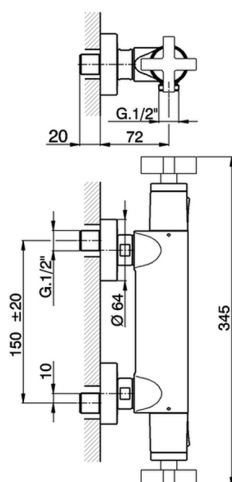

Miscelatore termostatico doccia BARCELONA_BAT01010

MODELLO **BAT01010**

Miscelatore termostatico doccia, senza completo doccia, attacco per flessibile 1/2" M

FINITURE DISPONIBILI

-  **21** 21 Cromo
-  **2A** 2A Nichel Satinato Spazzolato
-  **40** 40 Nero Opaco

CARATTERISTICHE

Ricambio Cartuccia **24.04A.PP**

Cartuccia Termostatica Plus P 8X20

Termostatico

Il Termostatico Cisal è il tuo personale gestore dell'acqua che ti aiuta a gestire e controllare acqua ed energia senza sprechi.