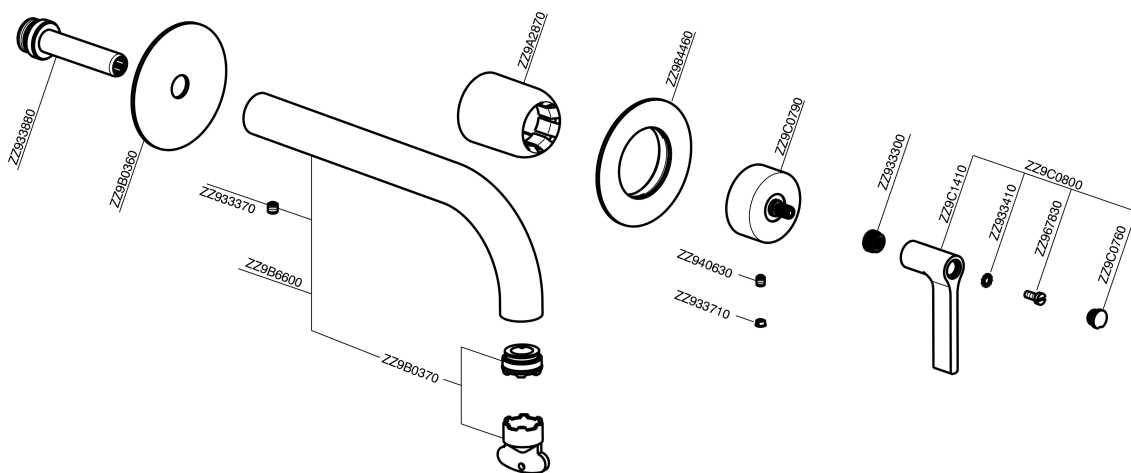

Parte esterna monocomando lavabo a parete GRACE_GC005511

GC005511

<https://www.cisal.it/parte-esterna-monocomando-lavabo-a-parete-grace-gc005511>

2025-05-09