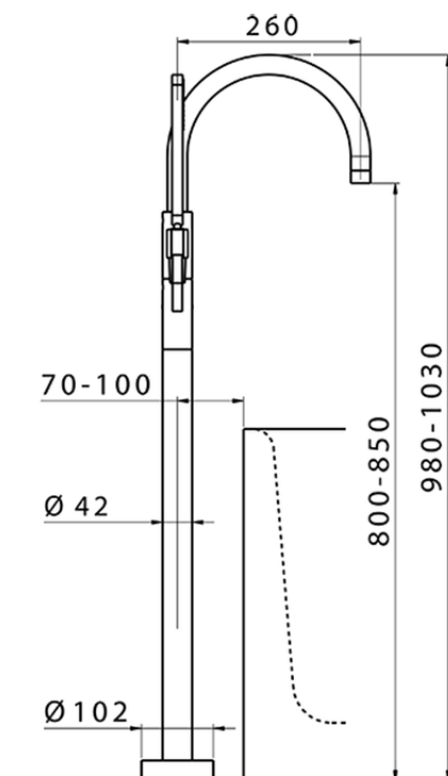

Parte esterna monocomando vasca a pavimento LINEAVIVA_LV014200

LV014200

<https://www.cisal.it/parte-esterna-monocomando-vasca-a-pavimento-lineaviva-lv014200>

ZA004510

<https://www.cisal.it/parte-incasso-monocomando-free-standing-incasso-za004510>