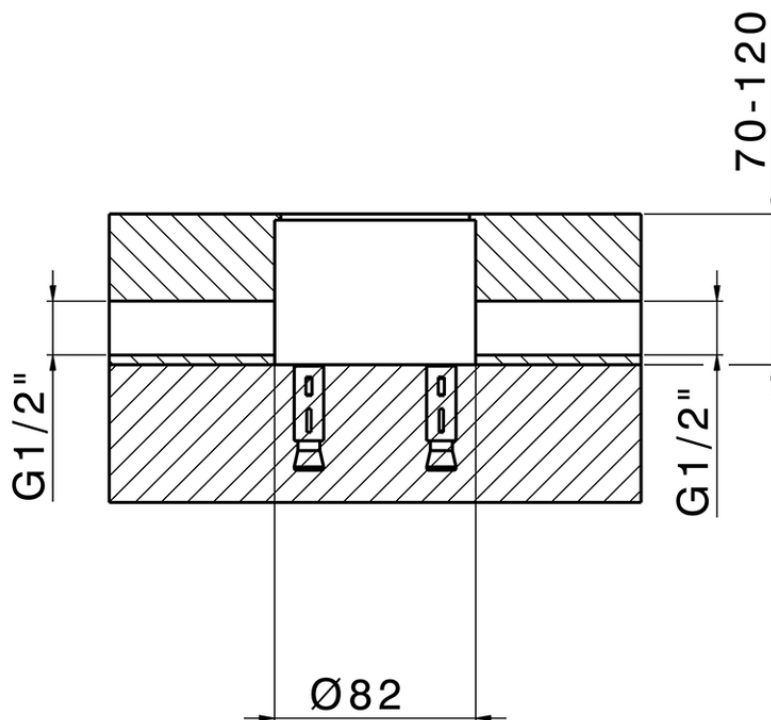

Parte esterna monocomando vasca a pavimento LINEAVIVA_LV014200

LV014200

<https://www.cisal.it/parte-esterna-monocomando-vasca-a-pavimento-lineaviva-lv014200>

ZA004510

<https://www.cisal.it/parte-incasso-monocomando-free-standing-incasso-za004510>