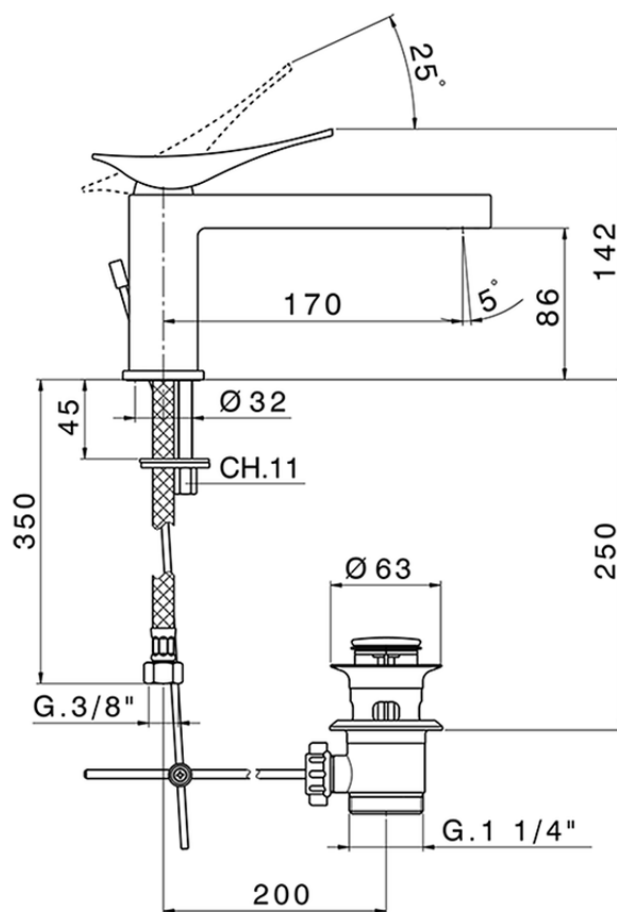

## Miscelatore monocomando lavabo ROADSTER ACCENT\_RA001510

RA001510

<https://www.cisal.it/miscelatore-monocomando-lavabo-roadster-accent-ra001510>

2026-05-09